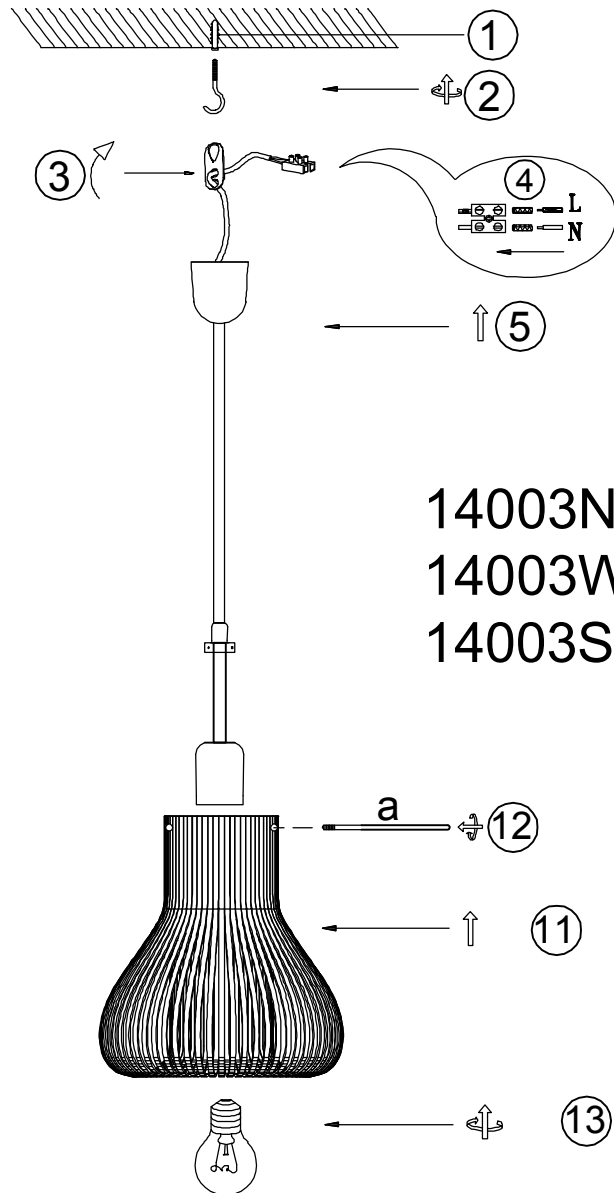

GLOBO

LIGHTING

A

OFF

C

ON

B

14003N
14003W
14003S

Spare Parts		
code	part	qty
a		x 3

GLOBO Handels GmbH
Gewerbestr. 3
9184 Sankt Peter
AUSTRIA
www.globo-lighting.com

Installation Steps

Step6

Step7

Step8

Step9