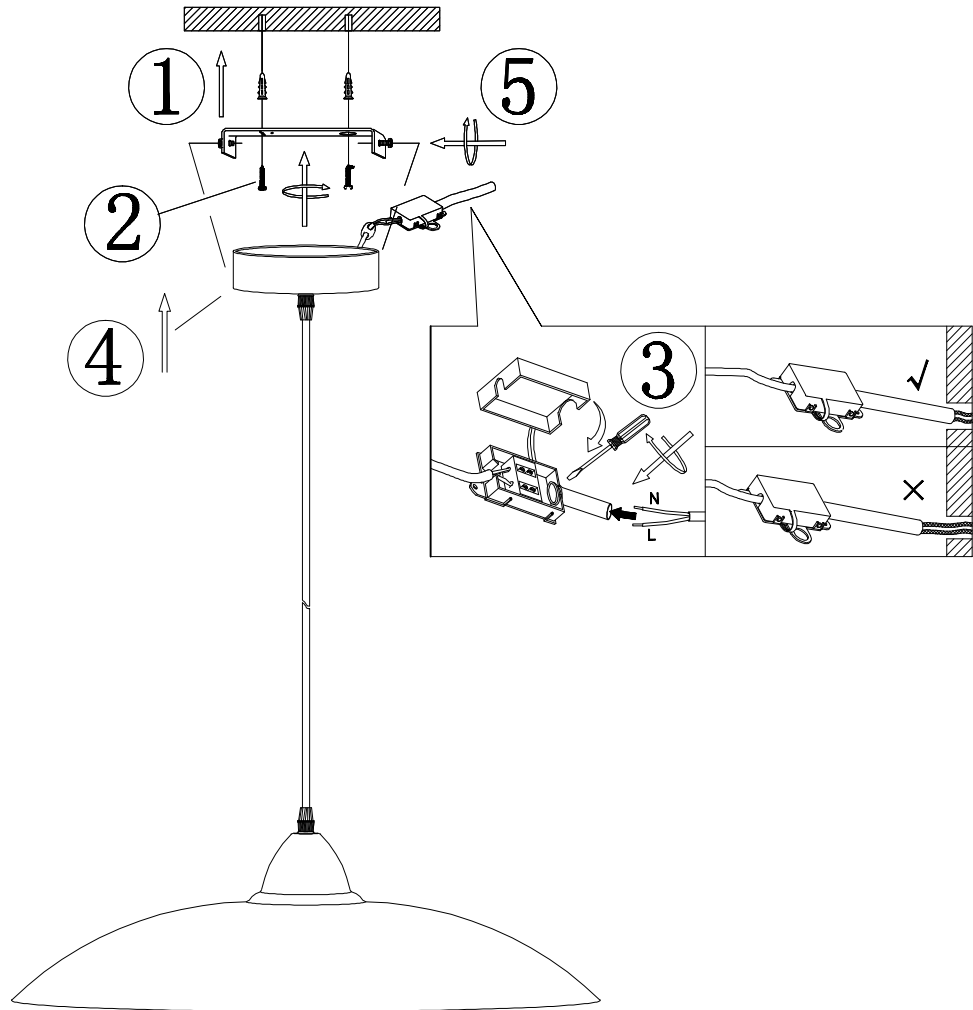

# GLOBO

LIGHTING

www.globo-lighting.com

**B**

15126  
15126H

GLOBO Handels GmbH  
St. Peter 38  
A-9184 St.Jakob / Rosental