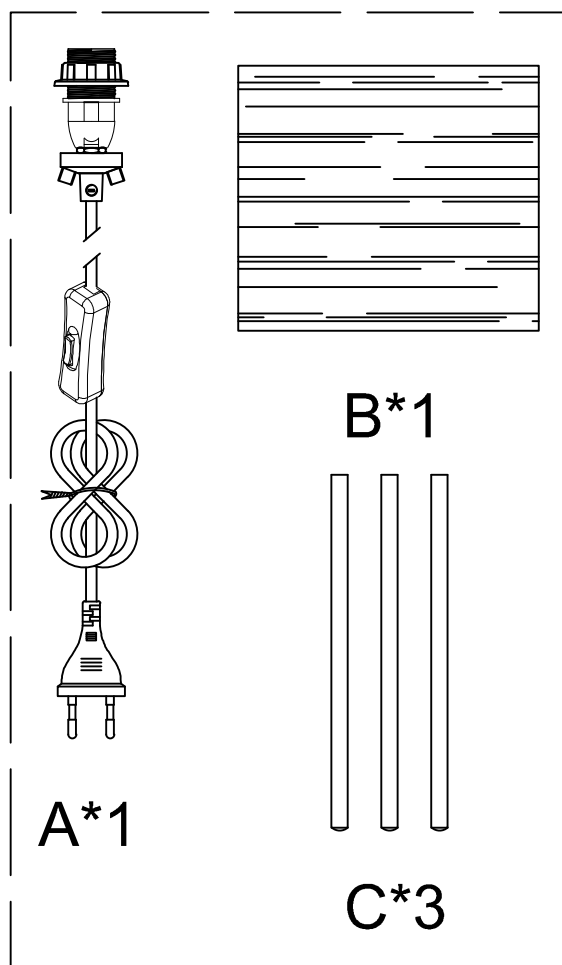

GLOBO

LIGHTING

www.globo-lighting.com

15341T/15342T/15343T

GLOBO Handels GmbH
Gewerbestr. 3
A-9184 Sankt Peter