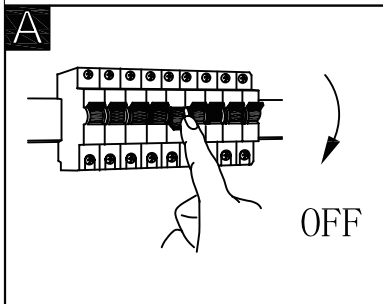

GLOBO

LIGHTING

www.globo-lighting.com

15560-4

4x MAX 40W E27
230V~ 50Hz

GLOBO Handels GmbH
Gewerbestr. 3
A-9184 Sankt Peter
AUSTRIA
www.globo-lighting.com