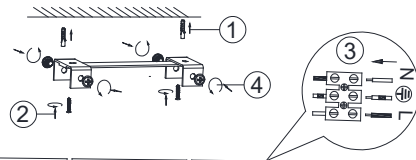

GLOBO

LIGHTING

www.globo-lighting.com

15560-4

4x MAX 40W E27
230V~ 50Hz

GLOBO Handels GmbH
Gewerbestr. 3
A-9184 Sankt Peter
AUSTRIA
www.globo-lighting.com