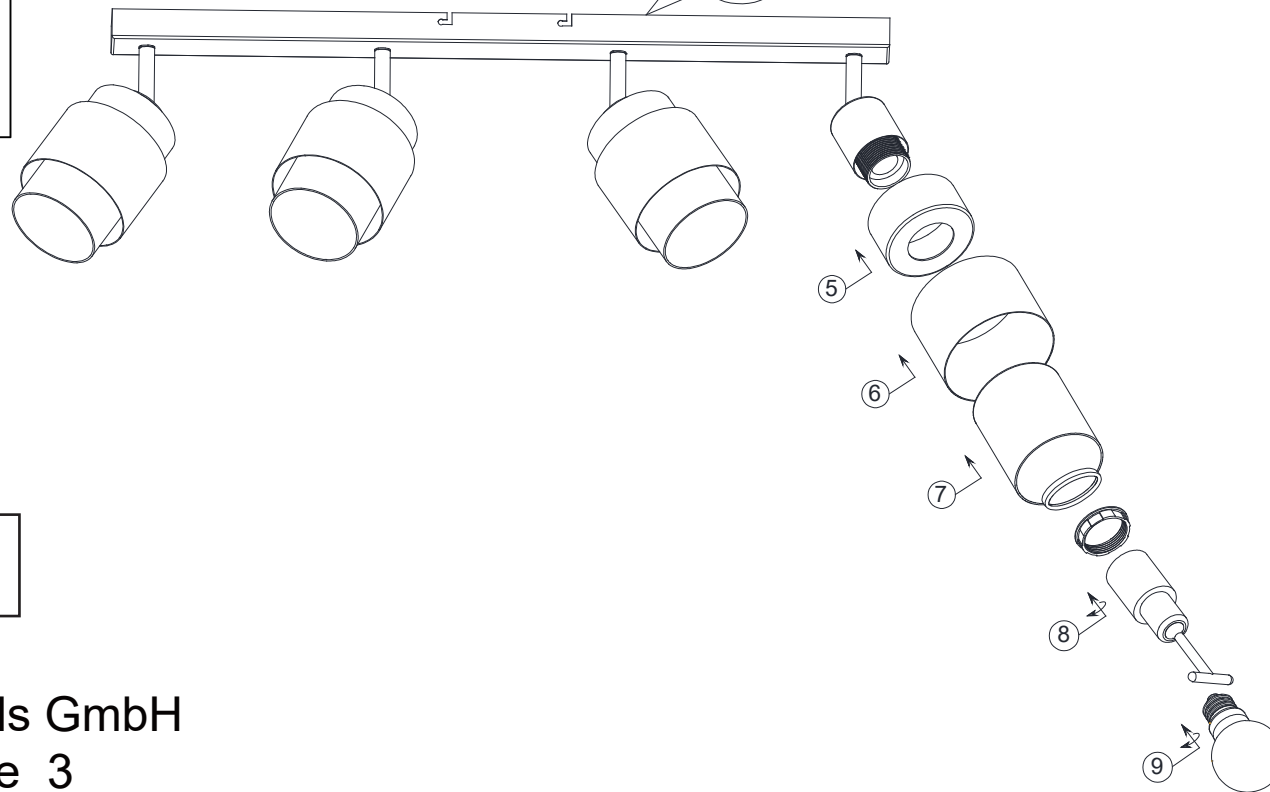

GLOBO

LIGHTING

www.globo-lighting.com

15560-4

4x MAX 40W E27
230V~ 50Hz

GLOBO Handels GmbH
Gewerbestr. 3
A-9184 Sankt Peter
AUSTRIA
www.globo-lighting.com