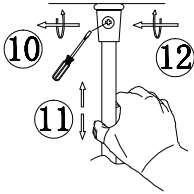

GLOBO

LIGHTING

www.globo-lighting.com

15584-4H1

B

GLOBO Handels GmbH
Gewerbestrasse 3
A-9184 Sankt Peter
Austria