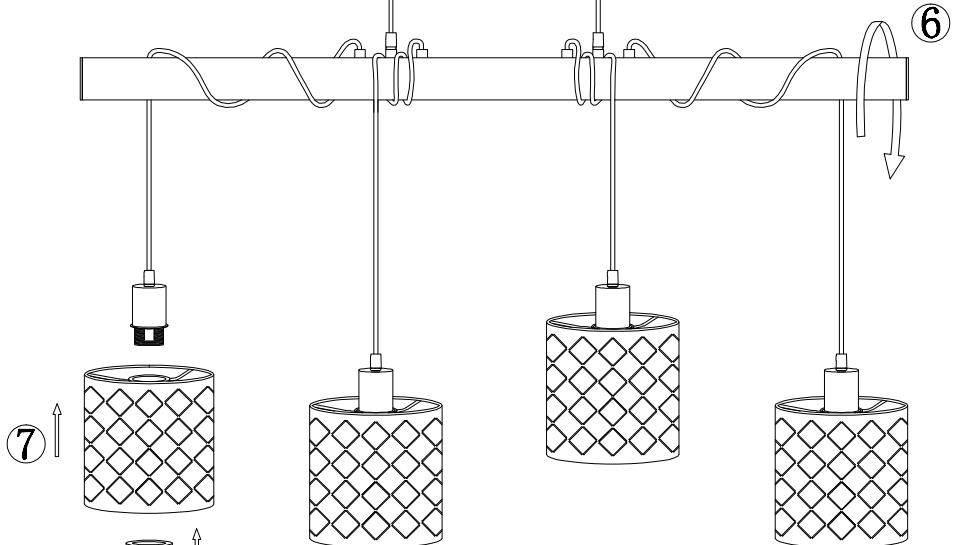

GLOBO

LIGHTING

www.globo-lighting.com

15584-4H1

B

GLOBO Handels GmbH
Gewerbestrasse 3
A-9184 Sankt Peter
Austria