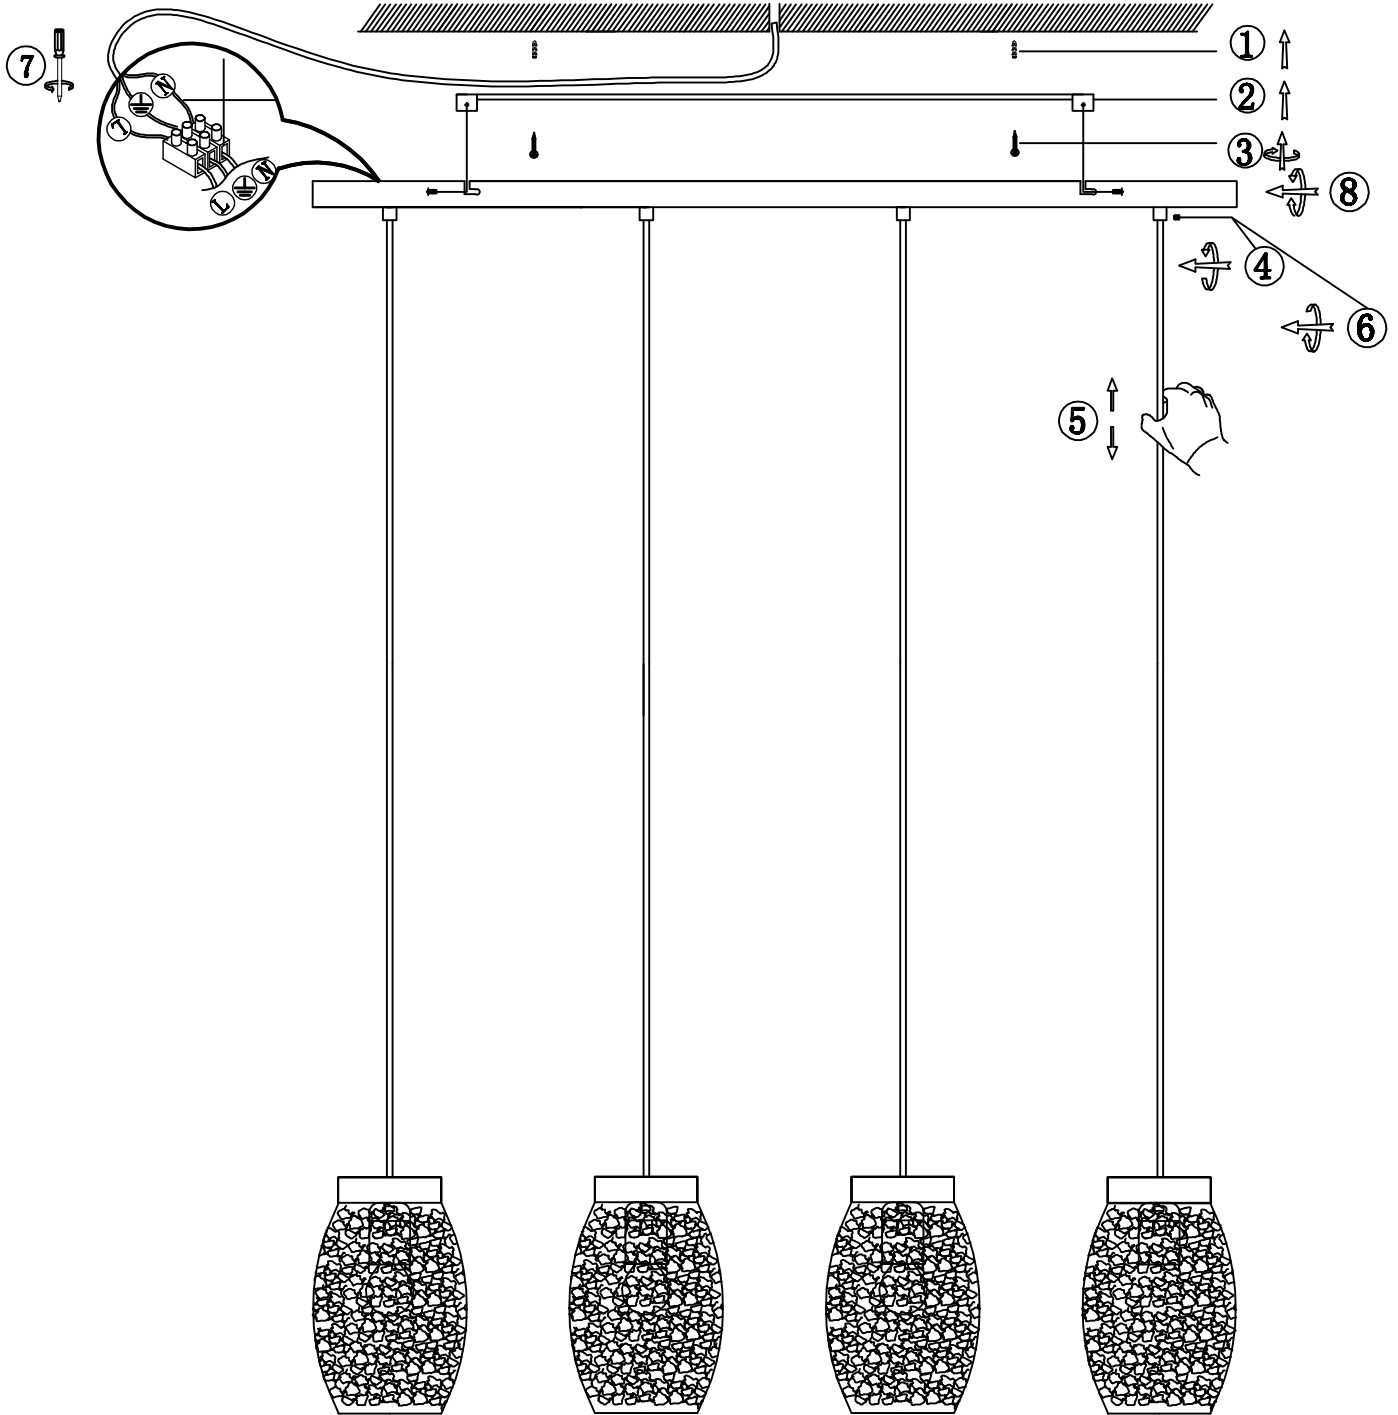

GLOBO

LIGHTING
www.globo-lighting.com

24003-4H

GLOBO Handels GmbH
Gewerbestr. 3
A-9184 Sankt Peter