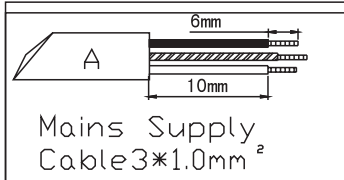

# GLOBO

LIGHTING

B

3201-2L

1

2

4

3