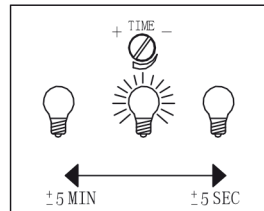

# GLOBO

LIGHTING

B

3201SL

www.globo-lighting.com

GLOBO Handels GmbH  
 St. Peter 38  
 A-9184 St. Jakob / Rosental