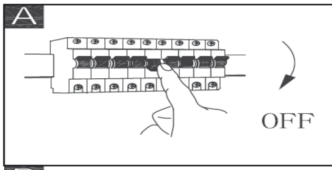

# GLOBO

LIGHTING

B

3201SL

www.globo-lighting.com

GLOBO Handels GmbH  
 St. Peter 38  
 A-9184 St. Jakob / Rosental