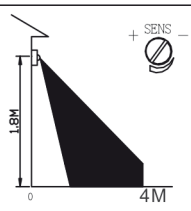

# GLOBO

LIGHTING

B

3201SL

www.globo-lighting.com

GLOBO Handels GmbH  
 St. Peter 38  
 A-9184 St. Jakob / Rosental