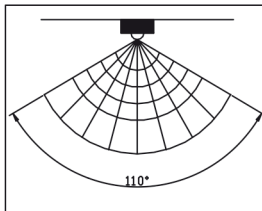

# GLOBO

LIGHTING

B

3201SL

www.globo-lighting.com

GLOBO Handels GmbH  
 St. Peter 38  
 A-9184 St. Jakob / Rosental