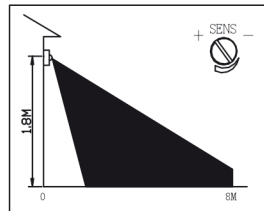

# GLOBO

LIGHTING

B

3201SL

www.globo-lighting.com

GLOBO Handels GmbH  
 St. Peter 38  
 A-9184 St. Jakob / Rosental