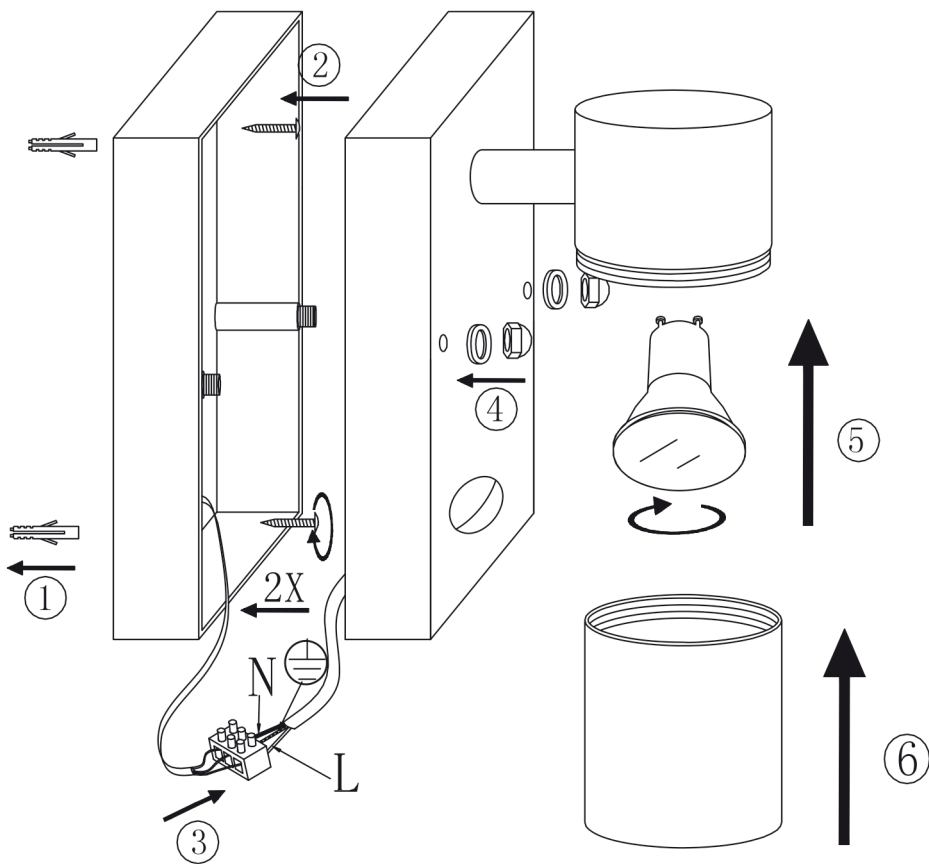

# GLOBO

LIGHTING

B

3201SL

www.globo-lighting.com

GLOBO Handels GmbH  
 St. Peter 38  
 A-9184 St. Jakob / Rosental