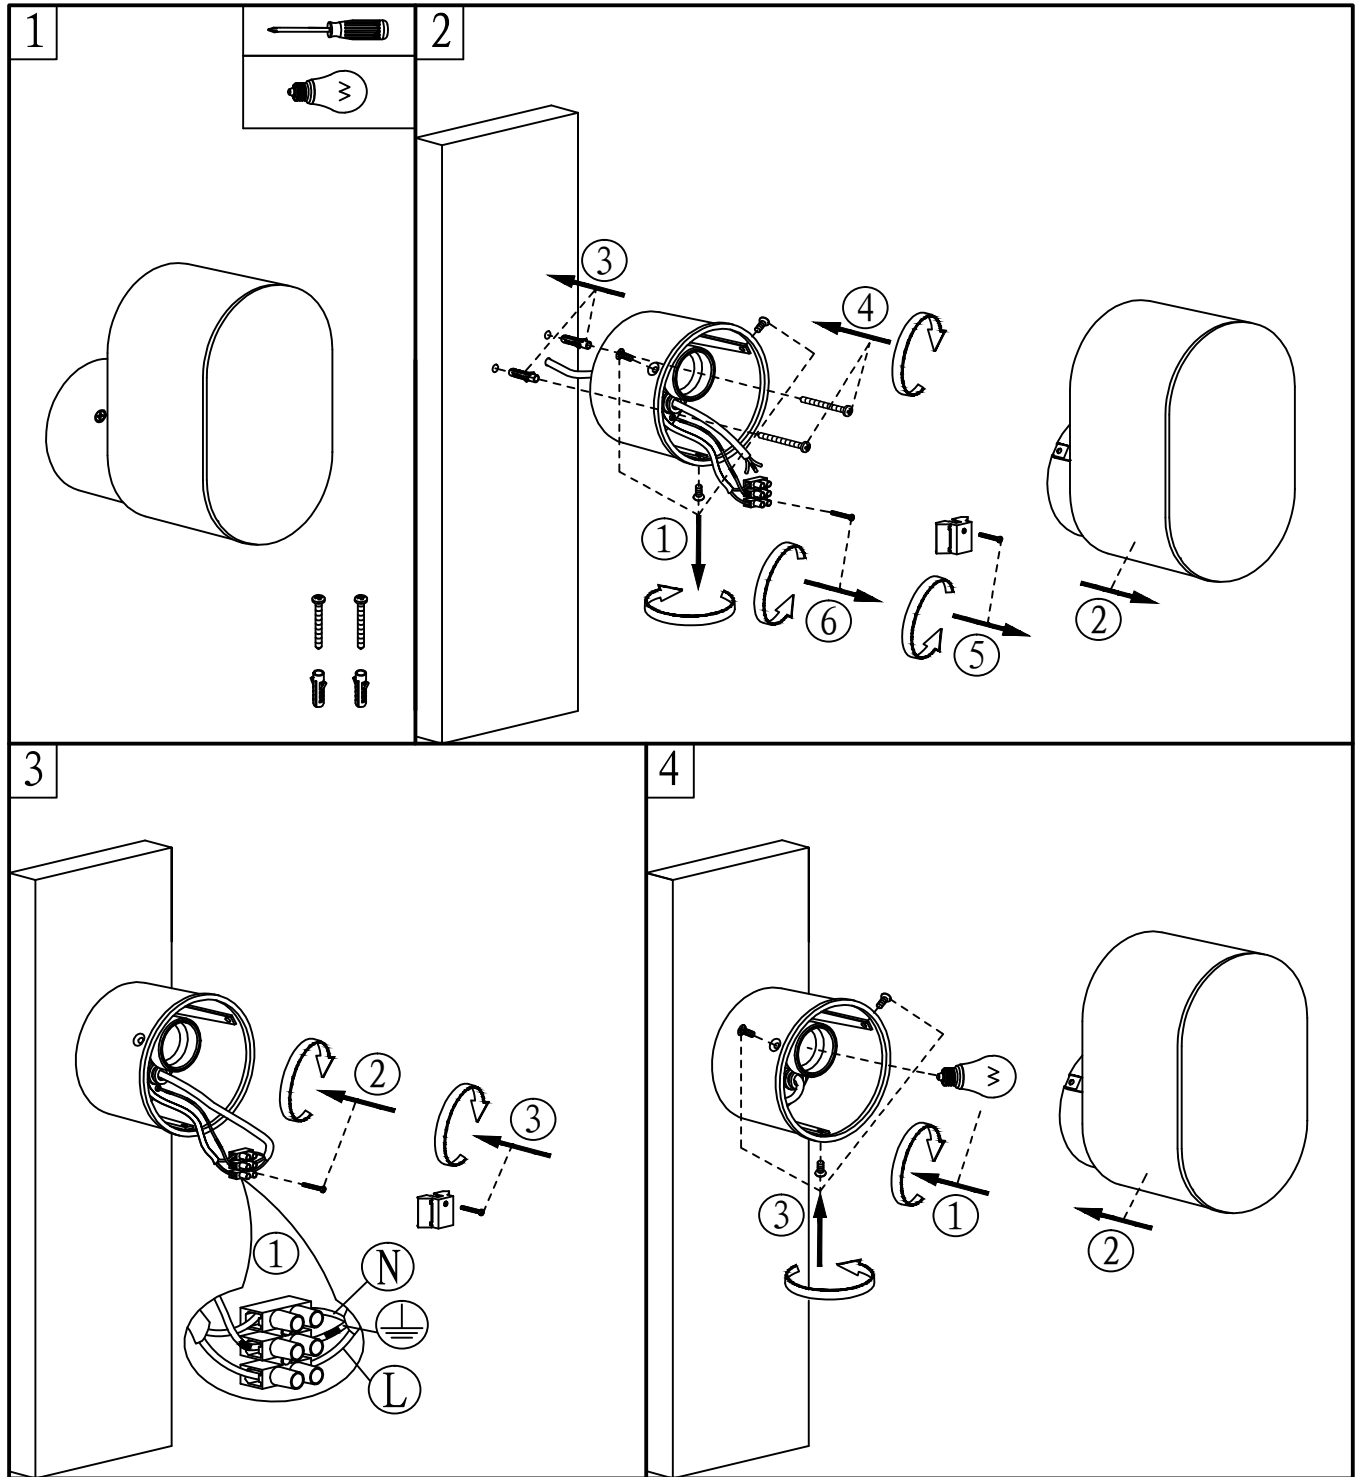

GLOBO

LIGHTING

www.globo-lighting.com

32101W/32101A

B

GLOBO Handels GmbH

Gewerbestr. 3

A-9184 Sankt Peter