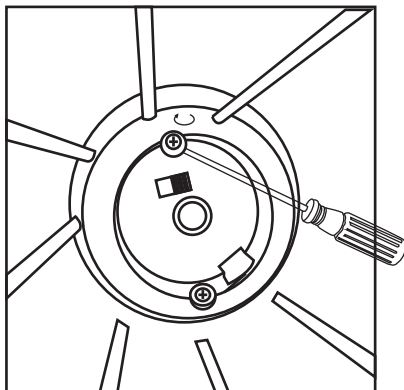

33278

2

3

-20°C +70°C

GLOBO
LIGHTING

www.globo-lighting.com
GLOBO Handels GmbH
St.Peter 38
A-9184 St.Jakob/Rosental