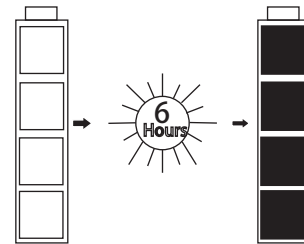

33278

2

3

-20°C +70°C

GLOBO
LIGHTING

www.globo-lighting.com
GLOBO Handels GmbH
St.Peter 38
A-9184 St.Jakob/Rosental