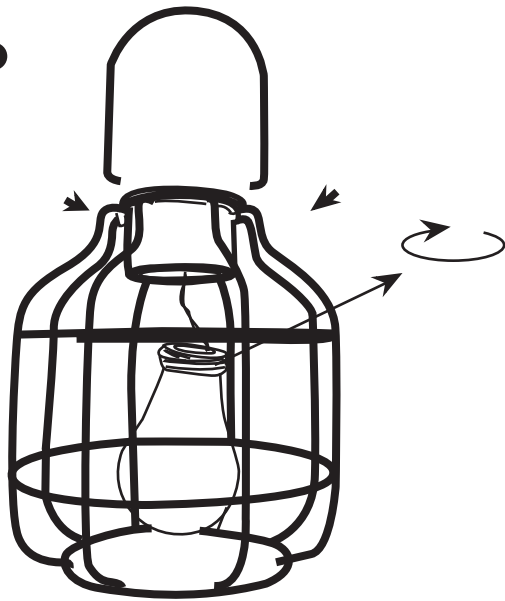

33278

2

3

-20°C +70°C

GLOBO
LIGHTING

www.globo-lighting.com
GLOBO Handels GmbH
St.Peter 38
A-9184 St.Jakob/Rosental