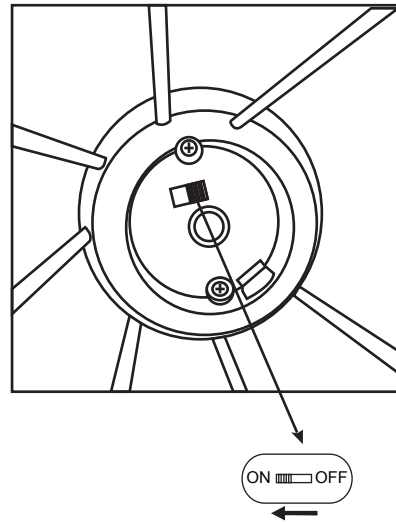

33278

2

3

-20°C +70°C

GLOBO
LIGHTING

www.globo-lighting.com
GLOBO Handels GmbH
St.Peter 38
A-9184 St.Jakob/Rosental