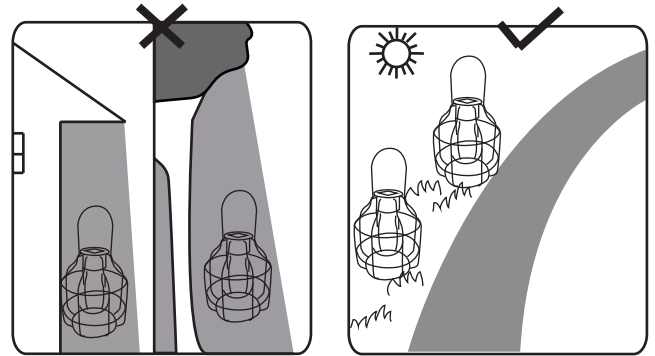

33278

2

3

-20°C +70°C

GLOBO
LIGHTING

www.globo-lighting.com
GLOBO Handels GmbH
St.Peter 38
A-9184 St.Jakob/Rosental