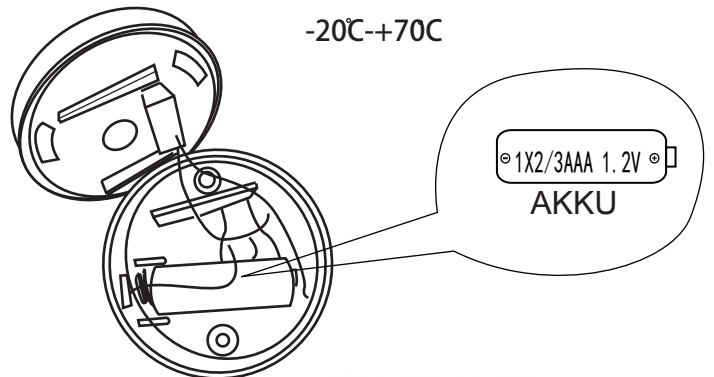

33278

2

3

-20°C +70°C

GLOBO
LIGHTING

www.globo-lighting.com
GLOBO Handels GmbH
St.Peter 38
A-9184 St.Jakob/Rosental