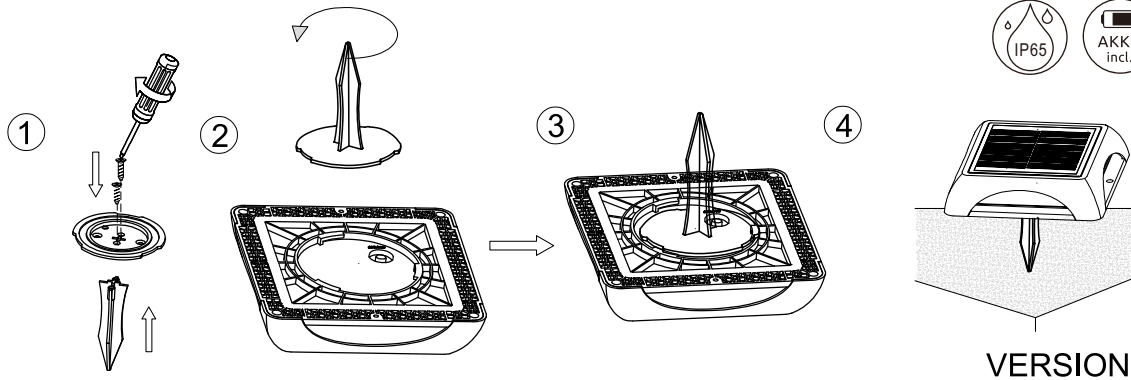

# GLOBO

LIGHTING  
36505

Mode A

Mode B

Mode C

1x 1.2W LED DC 3,7V  
1x 1500mAh 3,7V Li-ion battery

GLOBO Handels GmbH  
Gewerbestr. 3 A-9184 Sankt Peter, Austria  
www.globo-lighting.com  
office@globo-lighting.com