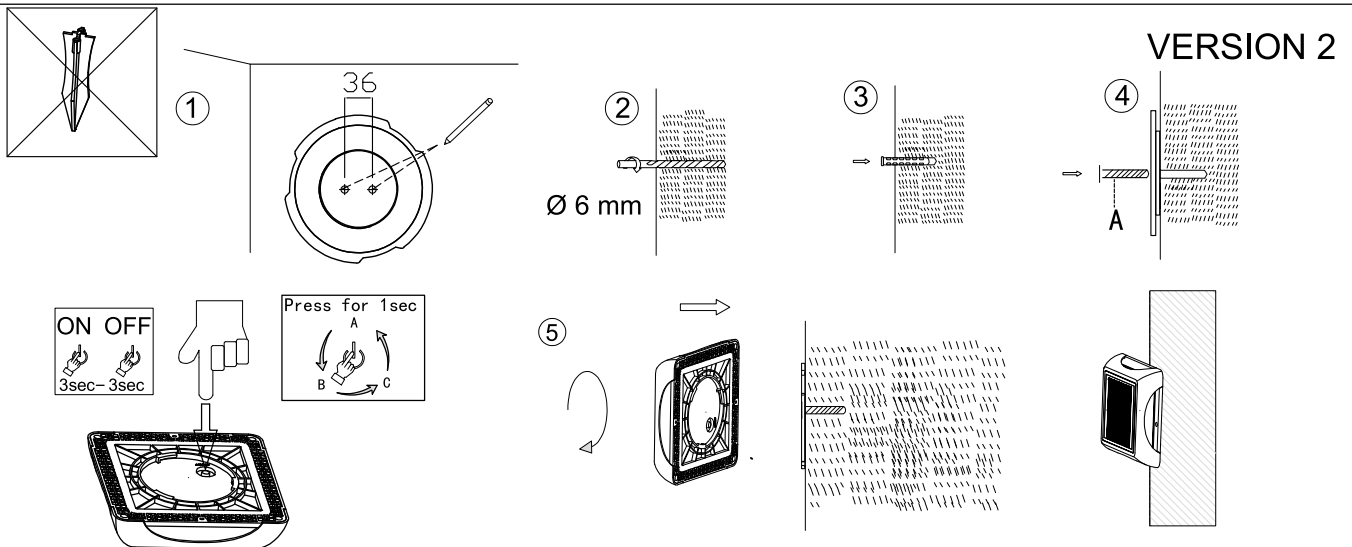

# GLOBO

LIGHTING  
36505

Mode A

Mode B

Mode C

1x 1.2W LED DC 3,7V  
1x 1500mAh 3,7V Li-ion battery

GLOBO Handels GmbH  
Gewerbestr. 3 A-9184 Sankt Peter, Austria  
www.globo-lighting.com  
office@globo-lighting.com