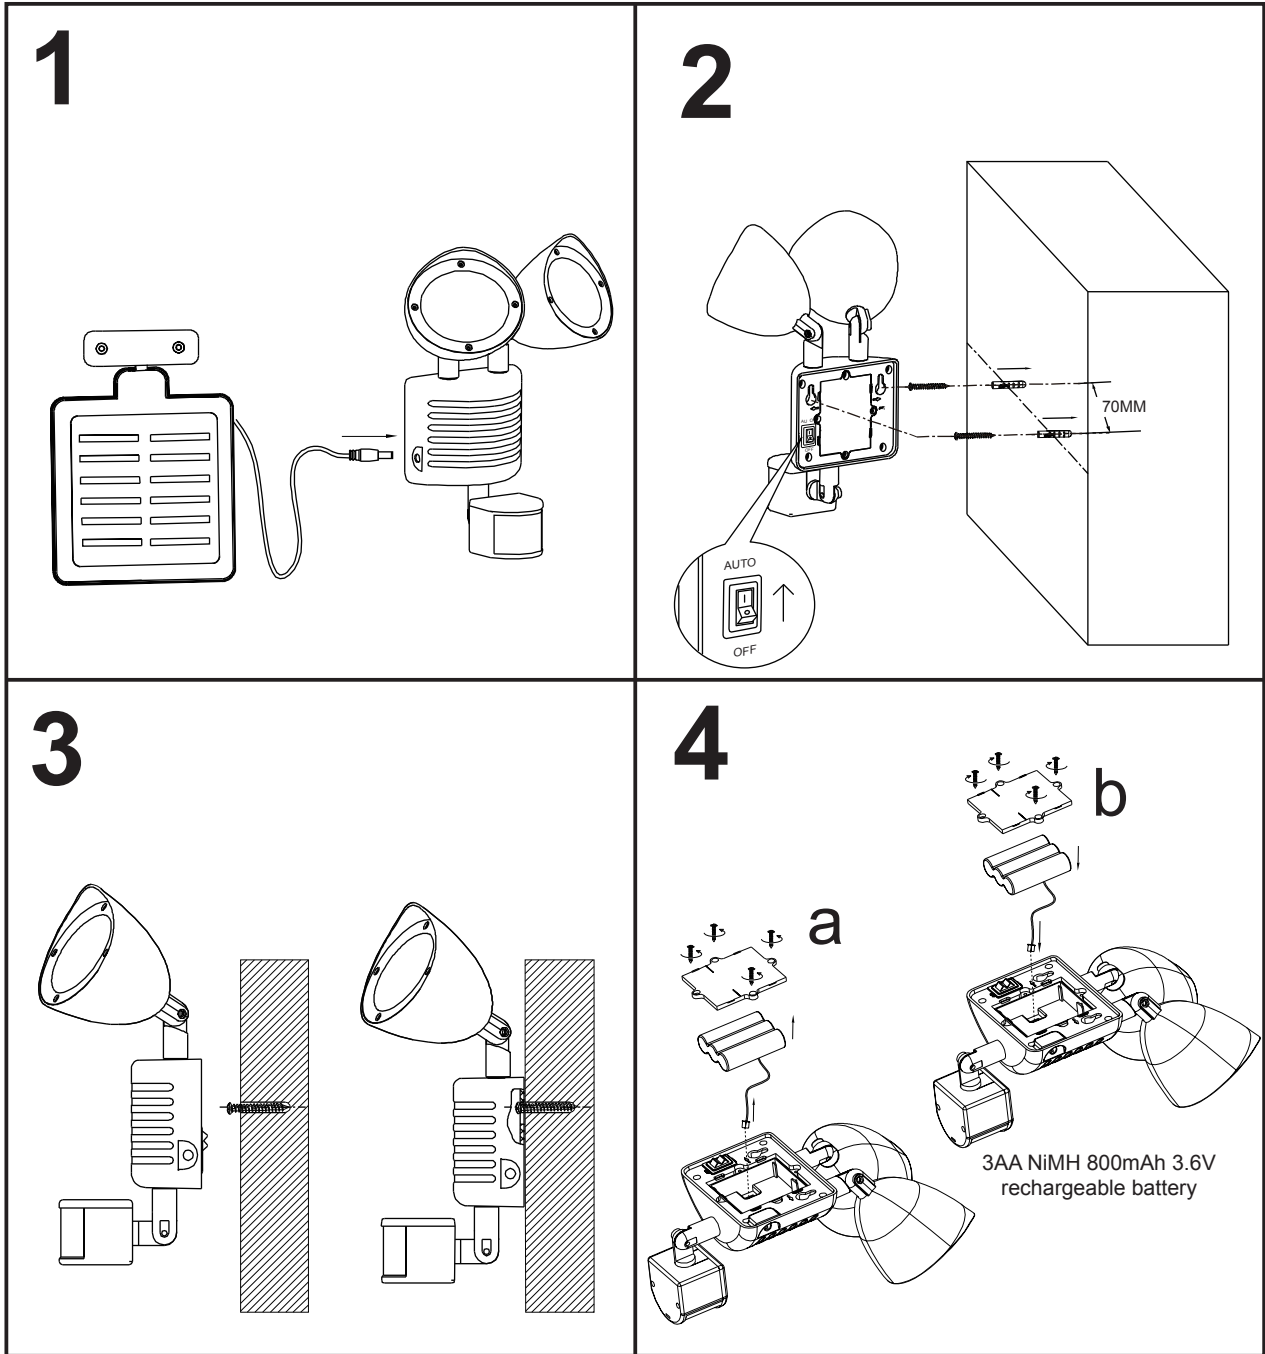

# GLOBO

LIGHTING

## 3723S

[www.globo-lighting.com](http://www.globo-lighting.com)  
GLOBO Handels GmbH  
St. Peter 38  
A-9184 St, Jakob/Rosental