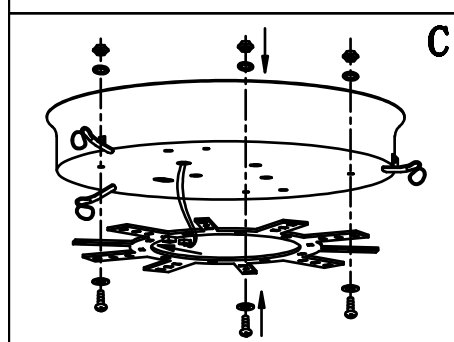

GLOBO

LIGHTING

40427

GLOBO Handels GmbH
St. Peter 38
A-9184 St. Jakob/Rosental
www.globo-lighting.com