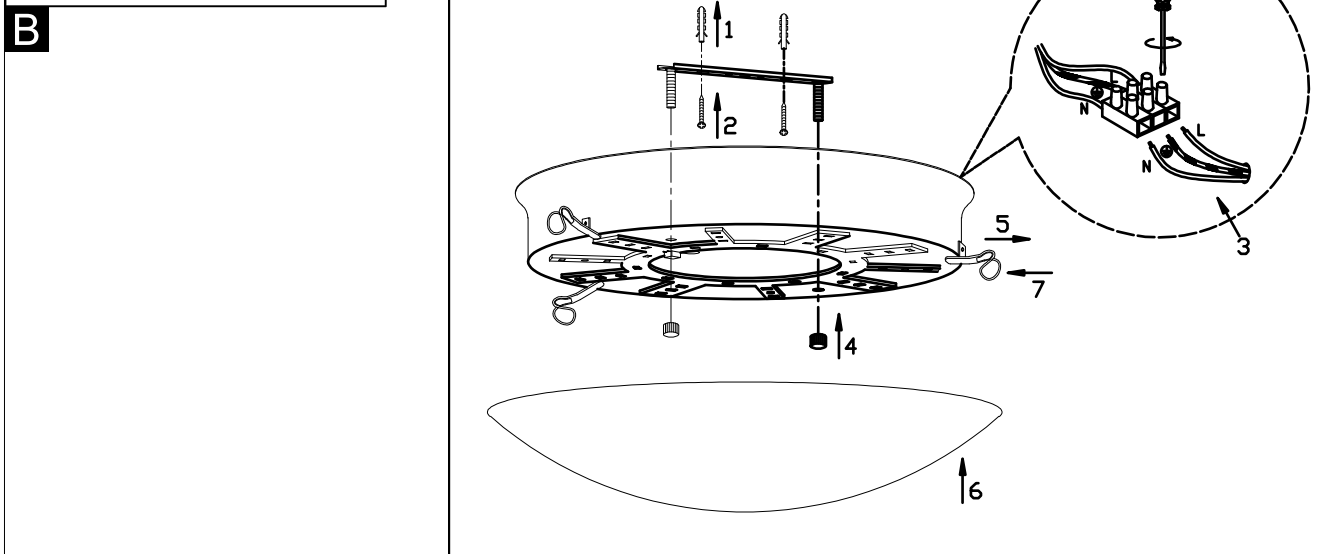

GLOBO

LIGHTING

40427

GLOBO Handels GmbH
St. Peter 38
A-9184 St. Jakob/Rosental
www.globo-lighting.com