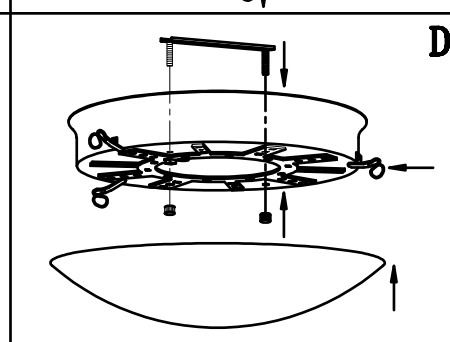

GLOBO

LIGHTING

40427

GLOBO Handels GmbH
St. Peter 38
A-9184 St. Jakob/Rosental
www.globo-lighting.com