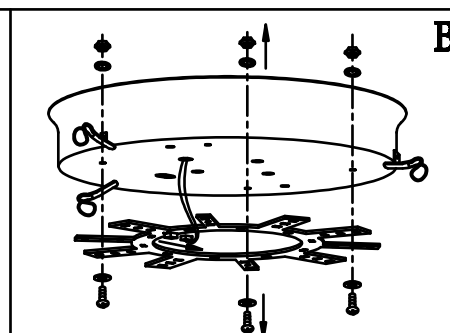

GLOBO

LIGHTING

40427

GLOBO Handels GmbH
St. Peter 38
A-9184 St. Jakob/Rosental
www.globo-lighting.com