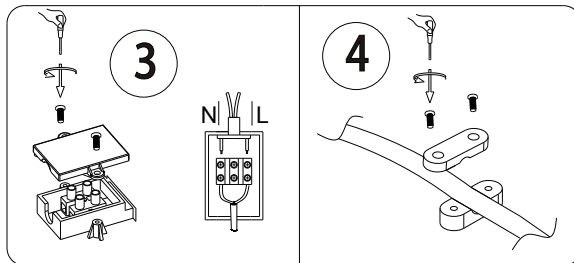

GLOBO

LIGHTING

www.globo-lighting.com

41561-30D

B

IP44

many steps

colour fixing

3 LIGHT STEPS
4000K 6500K 3000K

sparkle decor

GLOBO Handels GmbH
Gewerbestr. 3
A-9184 Sankt Peter