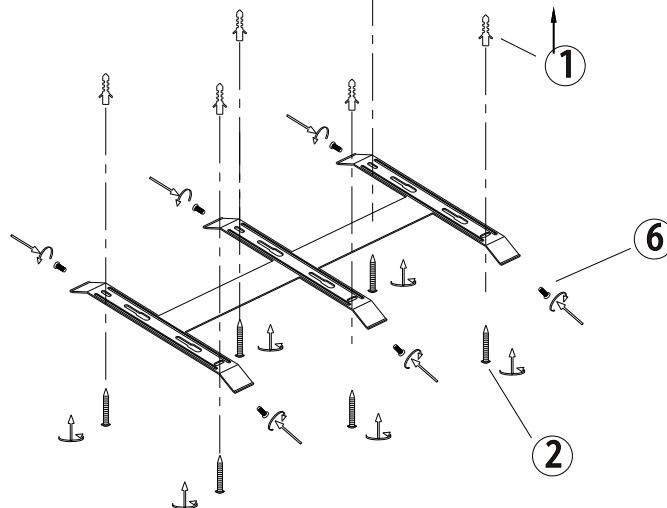

GLOBO

LIGHTING

www.globo-lighting.com

41561-30D

B

IP44

many steps

colour fixing

3 LIGHT STEPS
4000K 6500K 3000K

sparkle decor

GLOBO Handels GmbH
Gewerbestr. 3
A-9184 Sankt Peter