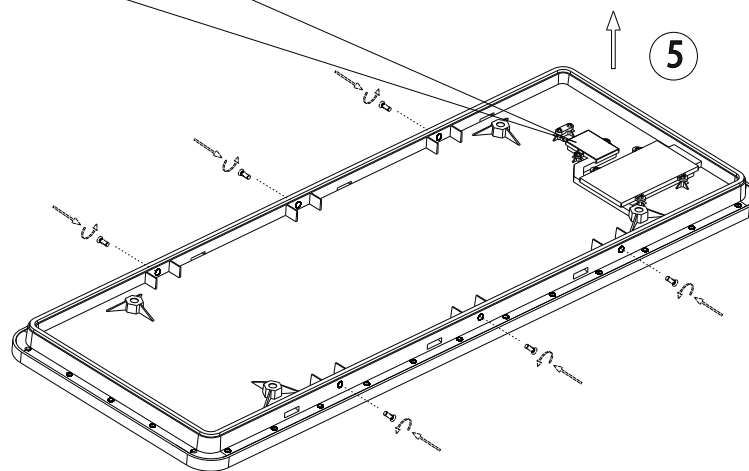

GLOBO

LIGHTING

www.globo-lighting.com

41561-30D

B

IP44

many steps

colour fixing

3 LIGHT STEPS
4000K 6500K 3000K

sparkle decor

GLOBO Handels GmbH
Gewerbestr. 3
A-9184 Sankt Peter