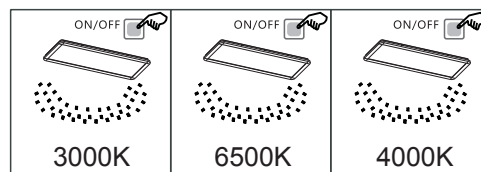

3 LIGHT STEPS  
4000K 6500K 3000K

sparkle decor

GLOBO Handels GmbH  
Gewerbestr. 3  
A-9184 Sankt Peter

**DE****Lichtquelle:**

Die Lichtquelle ist nicht tauschbar, weil sie konstruktionsbedingt fest mit dem umgebenden Produkt verbunden ist.  
Dieses Produkt enthält eine Lichtquelle der Energieeffizienzklasse E.