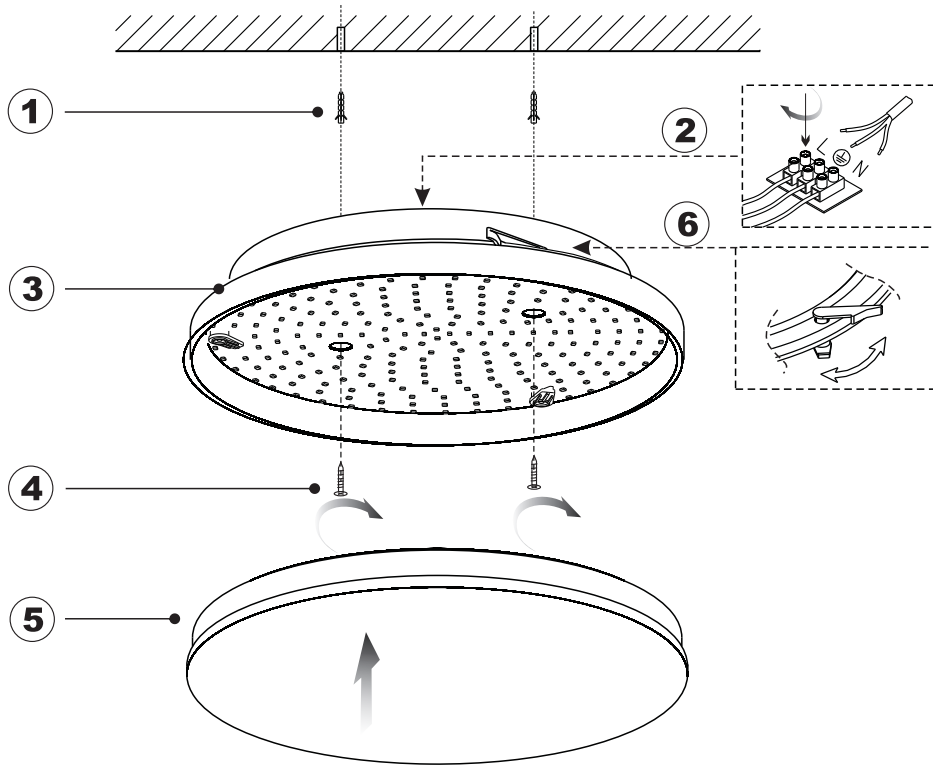

GLOBO

LIGHTING

www.globo-lighting.com

41664 41665 41666 41667

B

GLOBO Handels GmbH
St.Peter 38
A-9184 St.Jakob/Rosental