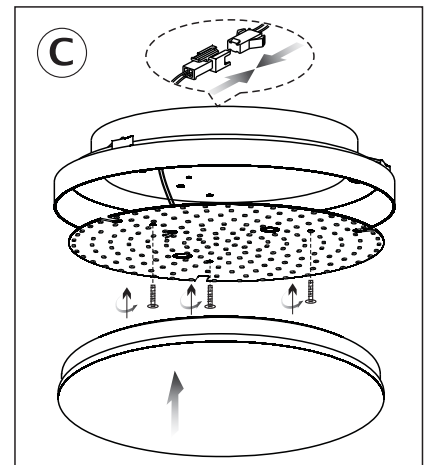

GLOBO

LIGHTING

www.globo-lighting.com

41664 41665 41666 41667

B

GLOBO Handels GmbH
St.Peter 38
A-9184 St.Jakob/Rosental