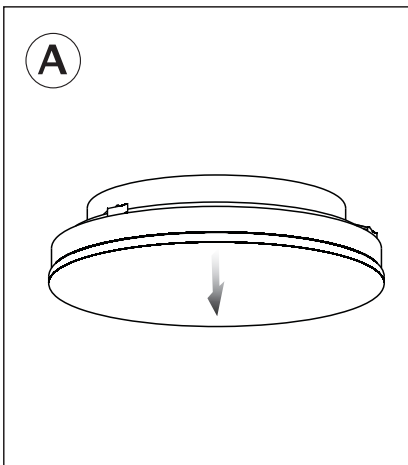

GLOBO

LIGHTING

www.globo-lighting.com

41664 41665 41666 41667

B

GLOBO Handels GmbH
St.Peter 38
A-9184 St.Jakob/Rosental