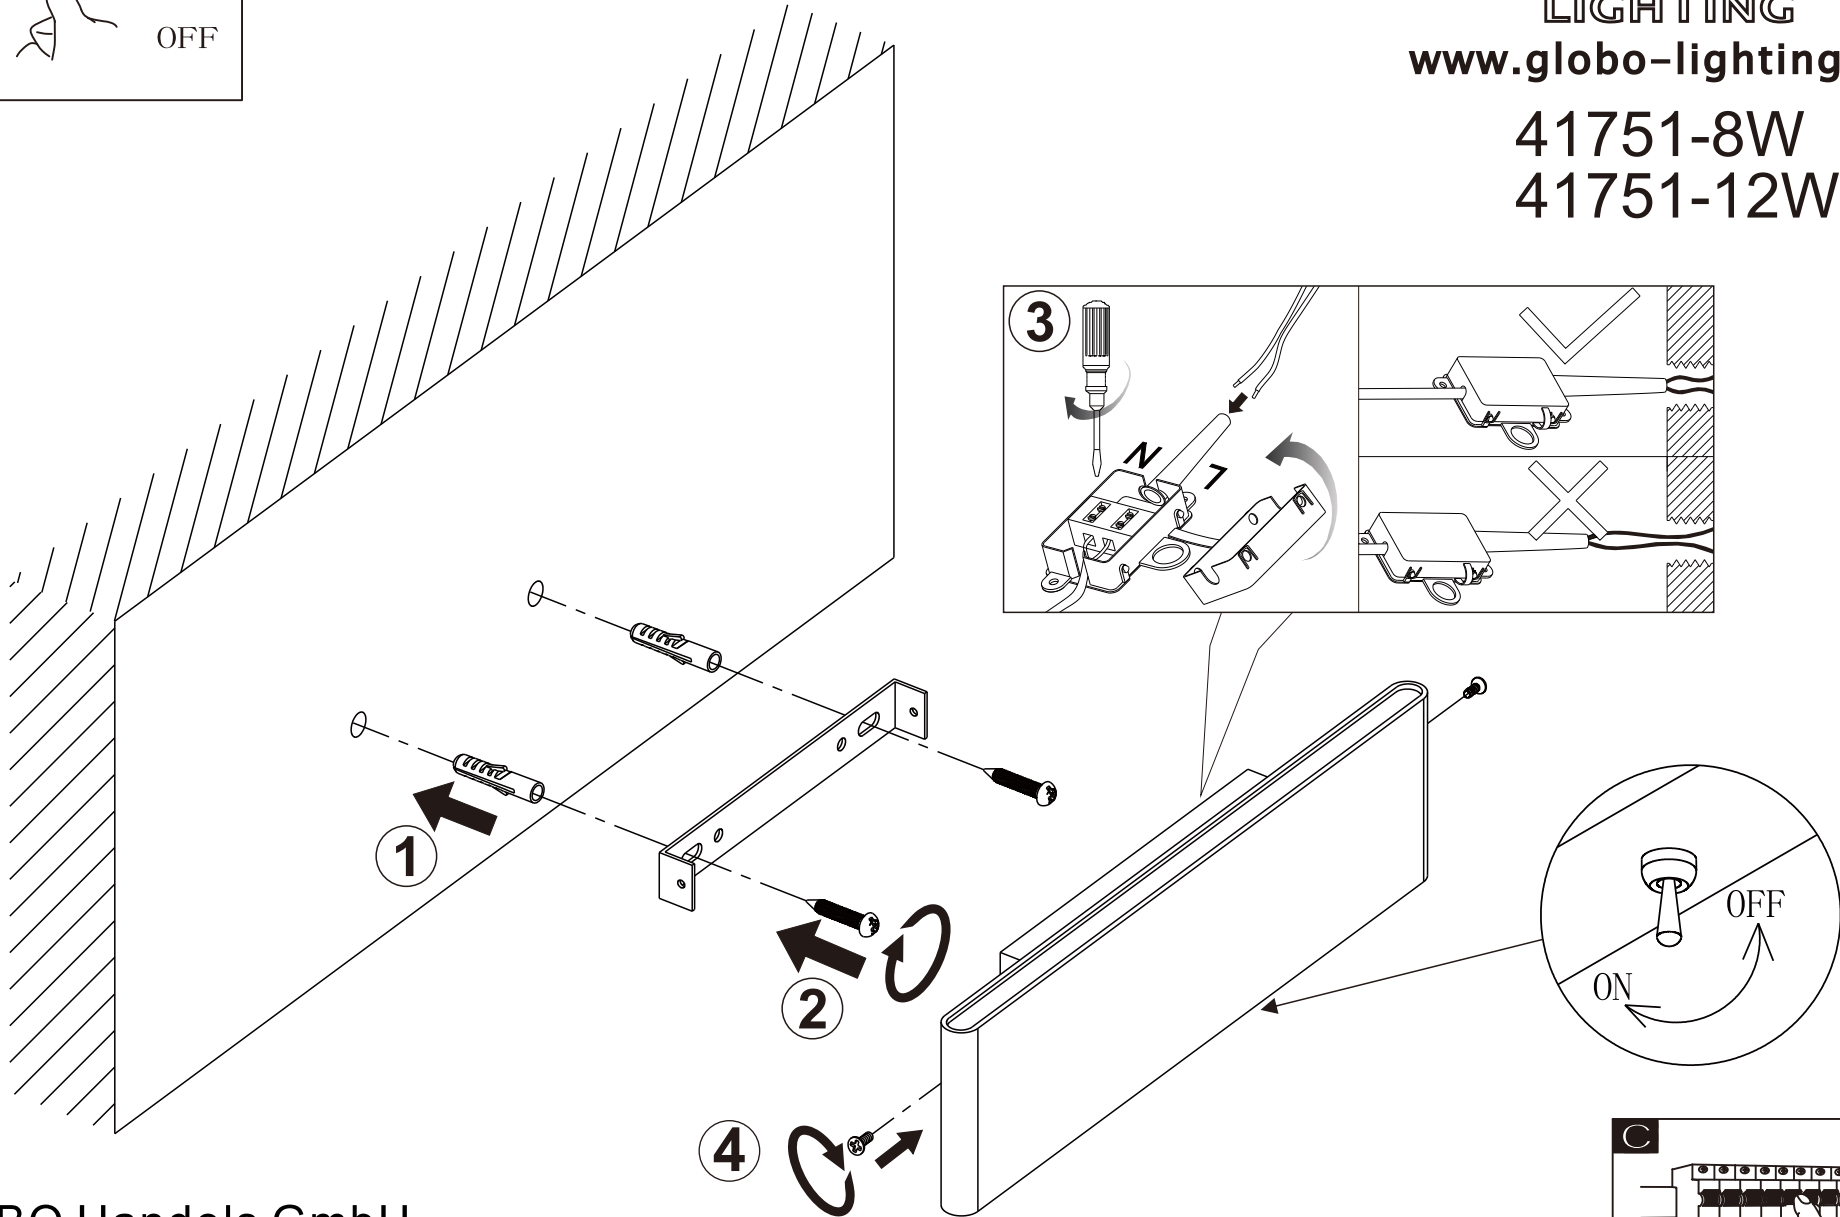

B

GLOBO

LIGHTING

www.globo-lighting.com

41751-8W

41751-12W

GLOBO Handels GmbH
Gewerbestr. 3
A-9184 Sankt Peter