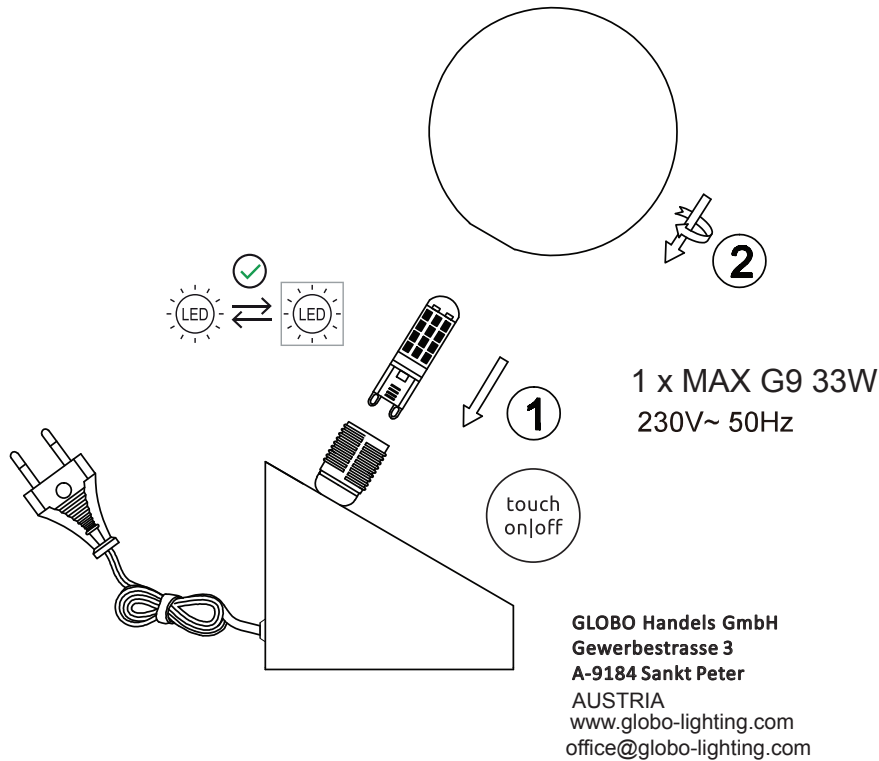

||| NOWA

503001466X(45583820-02)

503001016X(45583820-01)

DEU:

Dieses Produkt enthält eine Lichtquelle der Energieeffizienzklasse <F>

GBR:

This product contains a light source of energy efficiency class <F>

BIH: