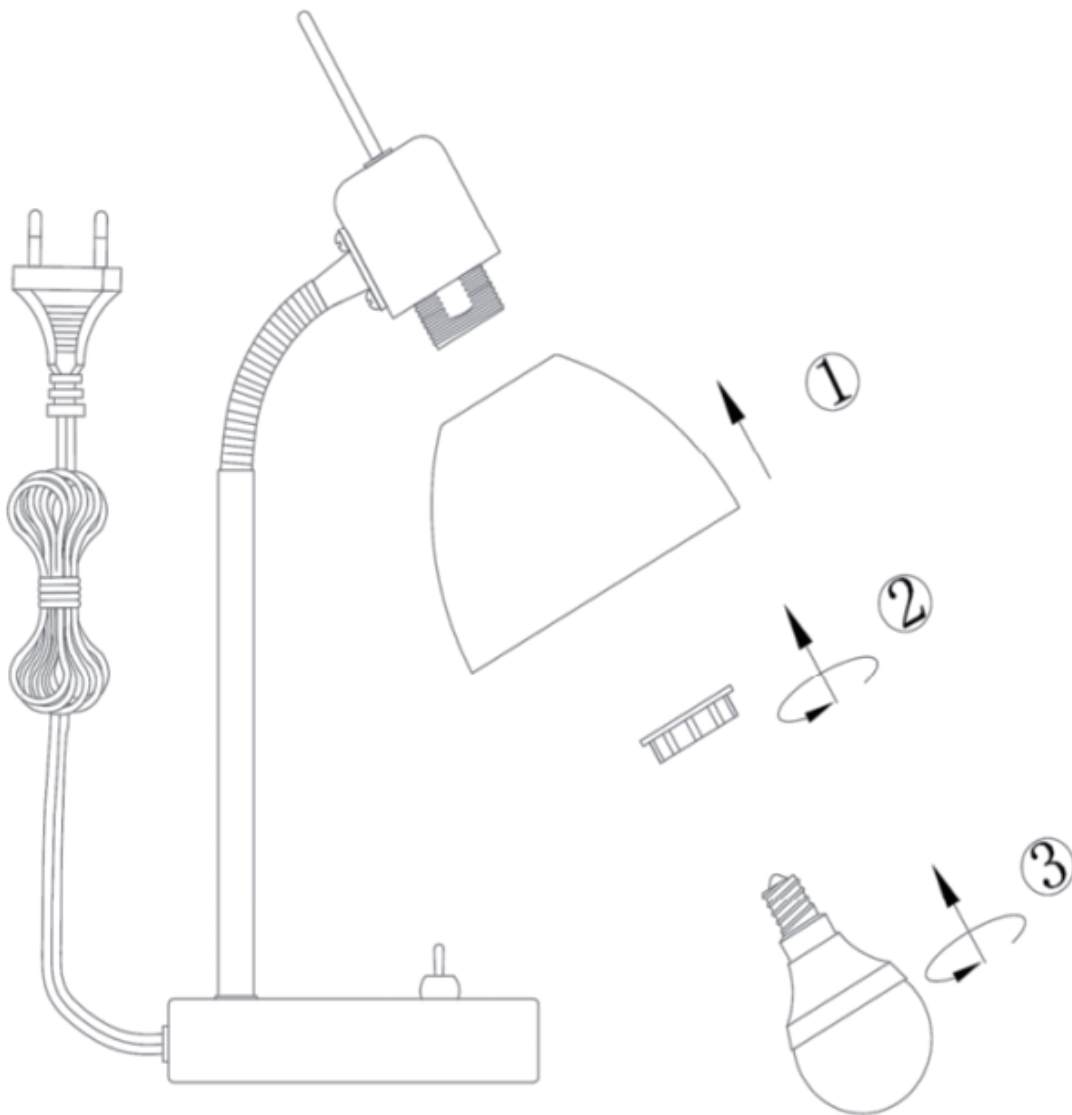

||||| NOWA

518901016X
45583818-05

GLOBO Handels GmbH
Gewerbestrasse 3
A-9184 Sankt Peter, AUSTRIA
www.globo-lighting.com
office@globo-lighting.com

incl. 1x 5W LED E14
230V~ 50Hz

DEU: Dieses Produkt enthält eine Lichtquelle der Energieeffizienzklasse <F>.