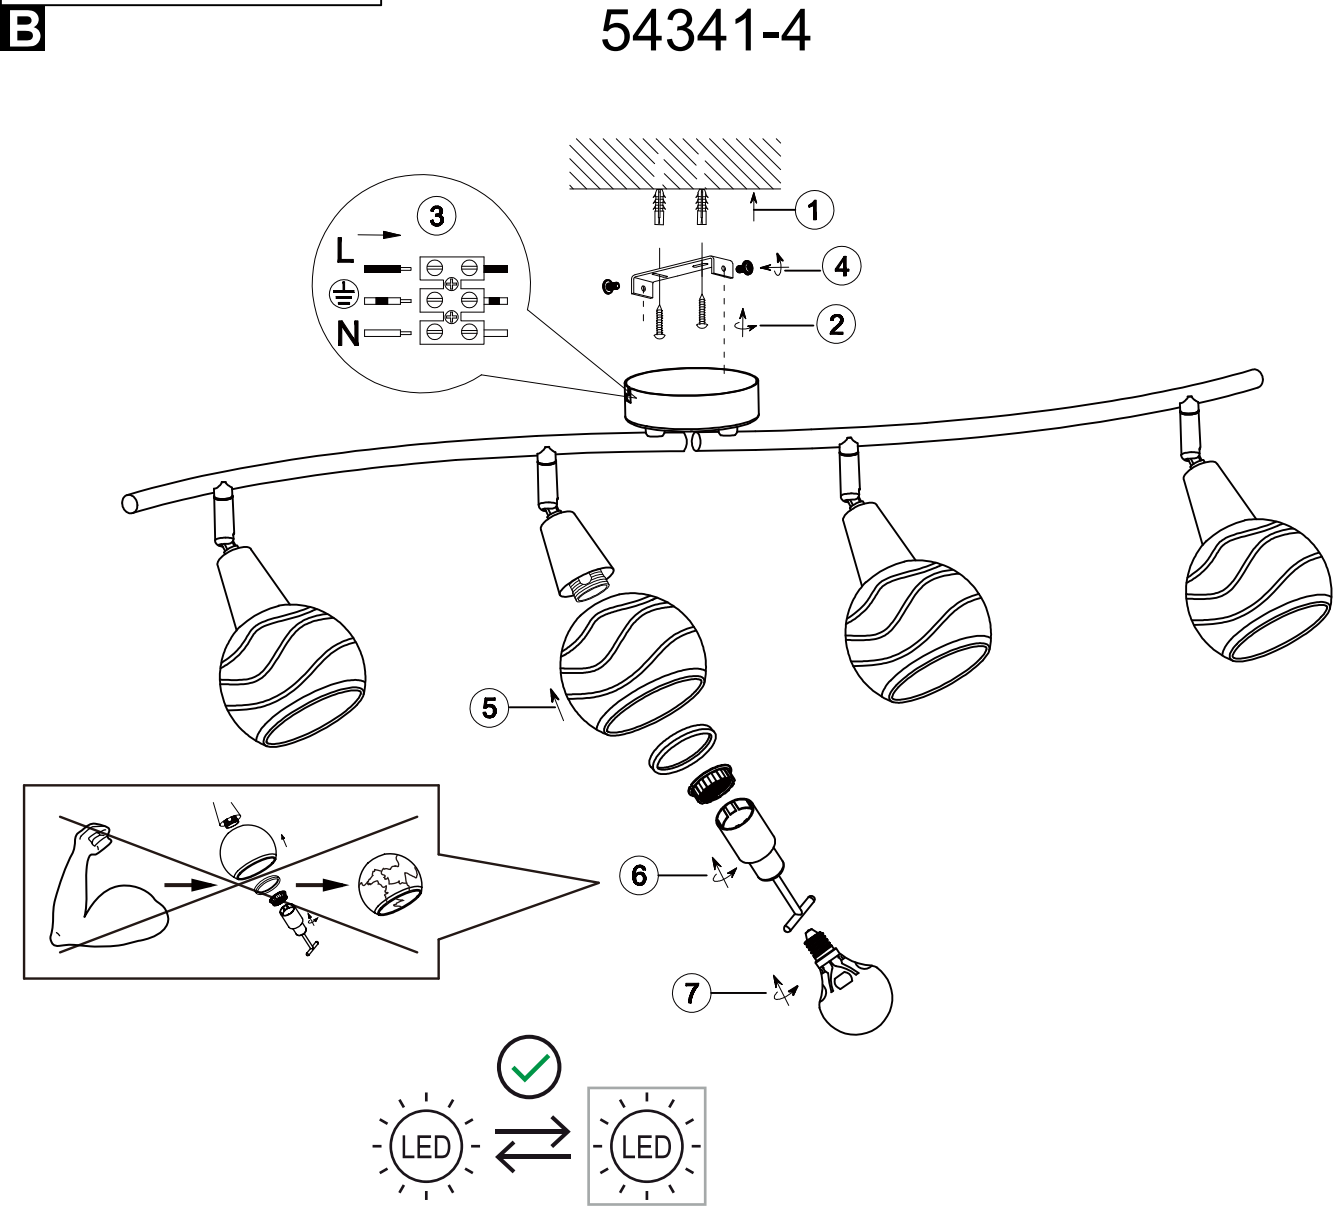

# GLOBO

LIGHTING

[www.globo-lighting.com](http://www.globo-lighting.com)

54341-4

GLOBO Handels GmbH  
 Gewerbestrasse 3  
 A-9184 Sankt Peter AUSTRIA

DEU:

Dieses Produkt enthält eine Lichtquelle der Energieeffizienzklasse <G>.

GBR:

This product contains a light source of energy efficiency class <G>.

BG:

Този продукт включва светлинен източник с клас на енергийна ефективност <G>.

CZ:

Tento výrobek obsahuje světelný zdroj s třídou energetické účinnosti <G>.