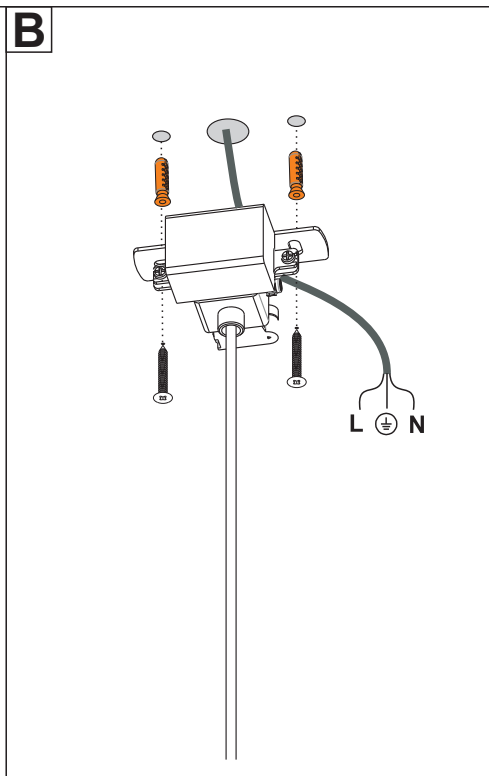

GLOBO

LIGHTING

www.globo-lighting.com

55003-11H

GLOBO Handels GmbH
Gewerbestr. 3
A-9184 Sankt Peter