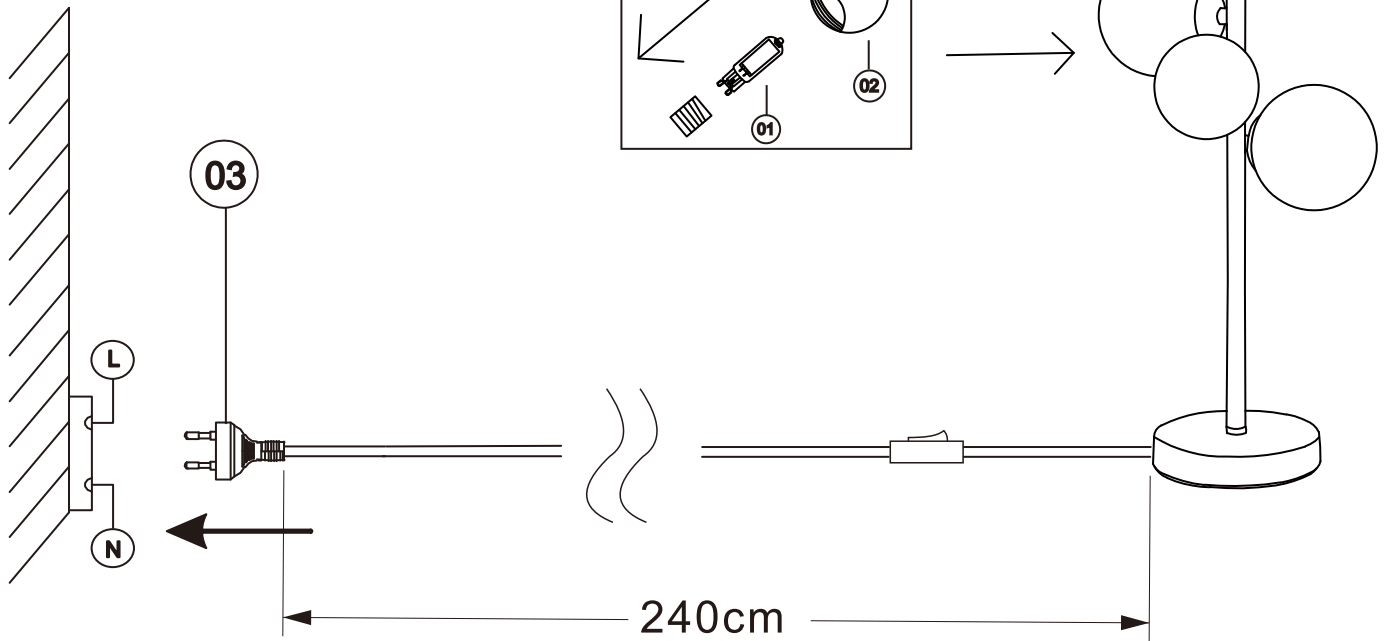

56135-4T

4X MAX 5W LED G9
220-240V~ 50/60Hz

GLOBO Handels GmbH
Gewerbestr. 3
A-9184 Sankt Peter
AUSTRIA

DEU:Dieses Produkt enthält eine Lichtquelle der Energieeffizienzklasse <F>.

GBR:This product contains a light source of energy efficiency class <F>.