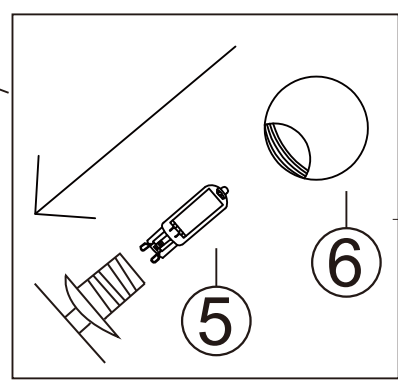

56140-3W

B

use only
LED

GLOBO Handels GmbH
Gewerbestrasse 3
A-9184 Sankt Peter
AUSTRIA

DEU: Dieses Produkt enthält eine Lichtquelle der Energieeffizienzklasse <F>.

GBR: This product contains a light source of energy efficiency class <F>.