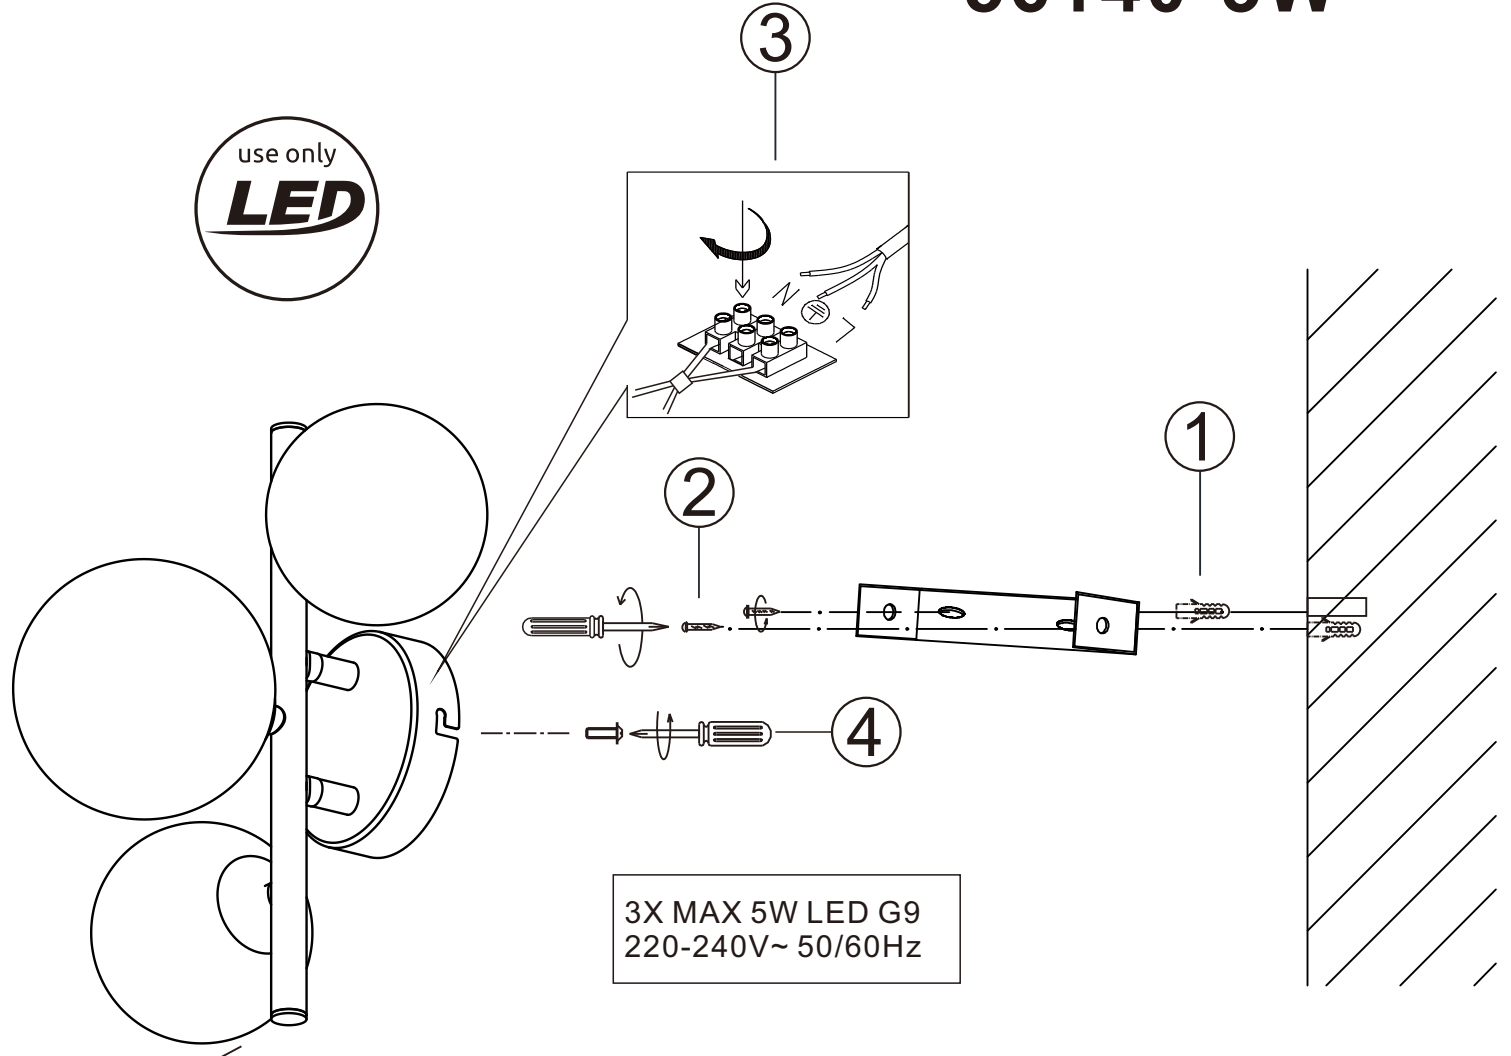

56140-3W

B

use only
LED

GLOBO Handels GmbH
Gewerbestrasse 3
A-9184 Sankt Peter
AUSTRIA

DEU: Dieses Produkt enthält eine Lichtquelle der Energieeffizienzklasse <F>.

GBR: This product contains a light source of energy efficiency class <F>.