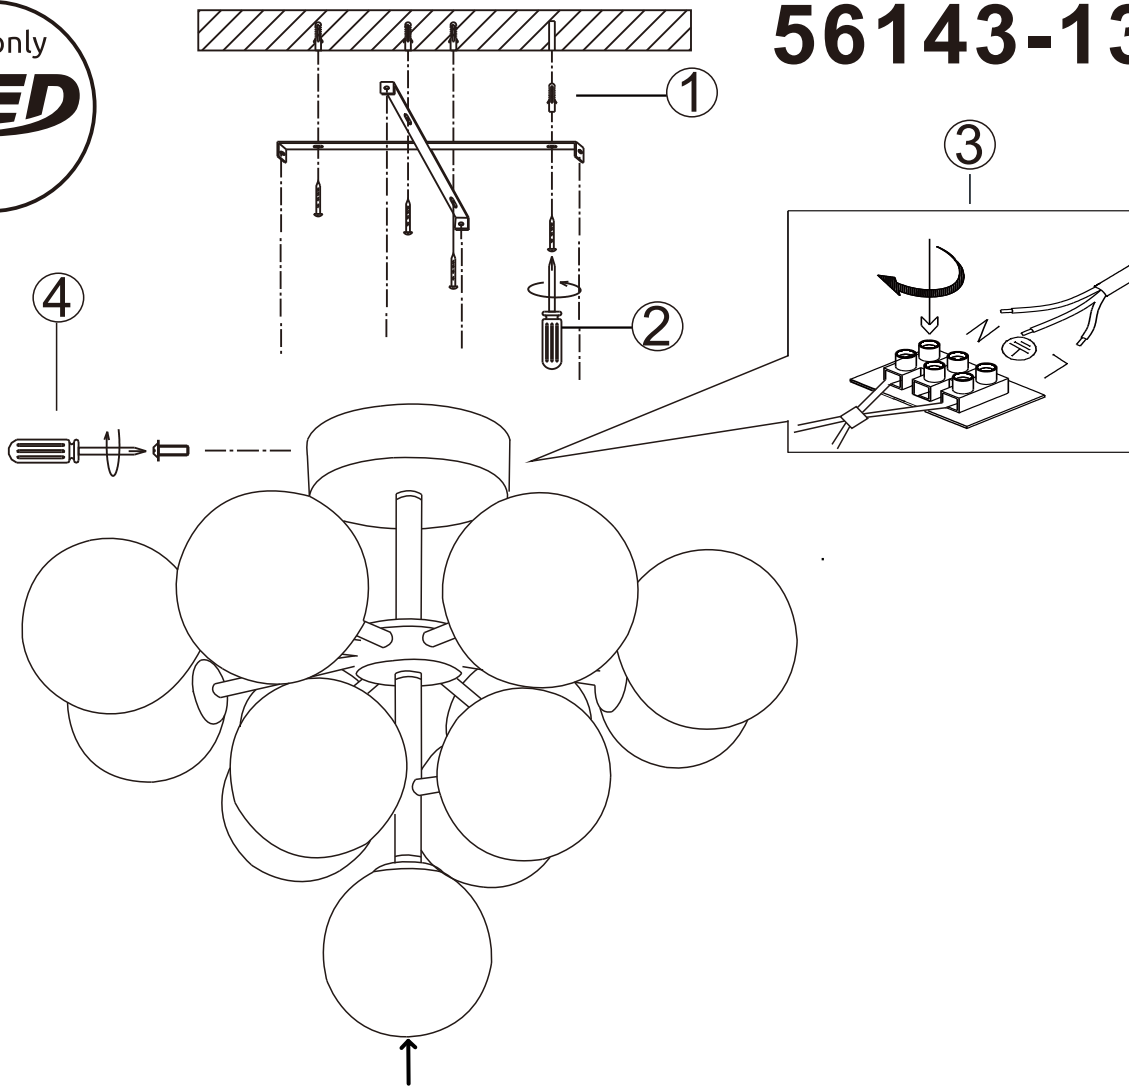

GLOBO

LIGHTING

56143-13D

56143-13GD

56143-13ND

13X MAX 5W LED G9
220-240V~ 50/60Hz

GLOBO Handels GmbH
Gewerbestr. 3
A-9184 Sankt Peter
Austria
www.globo-lighting.com
office@globo-lighting.com