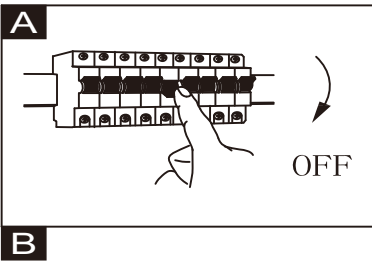

GLOBO

LIGHTING

56143-13D

56143-13GD

56143-13ND

13X MAX 5W LED G9
220-240V~ 50/60Hz

GLOBO Handels GmbH
Gewerbestr. 3
A-9184 Sankt Peter
Austria
www.globo-lighting.com
office@globo-lighting.com