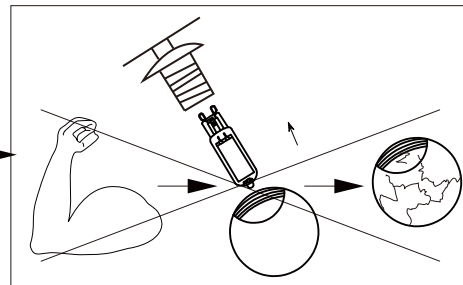

GLOBO

LIGHTING

56143-13D

56143-13GD

56143-13ND

13X MAX 5W LED G9
220-240V~ 50/60Hz

GLOBO Handels GmbH
Gewerbestr. 3
A-9184 Sankt Peter
Austria
www.globo-lighting.com
office@globo-lighting.com