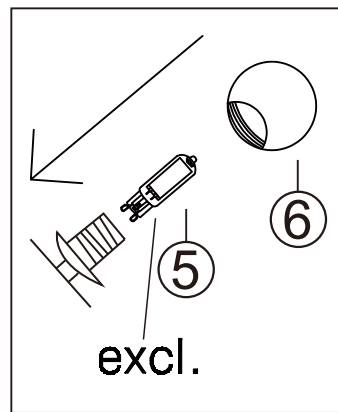

GLOBO

LIGHTING

56143-13D

56143-13GD

56143-13ND

13X MAX 5W LED G9
220-240V~ 50/60Hz

GLOBO Handels GmbH
Gewerbestr. 3
A-9184 Sankt Peter
Austria
www.globo-lighting.com
office@globo-lighting.com