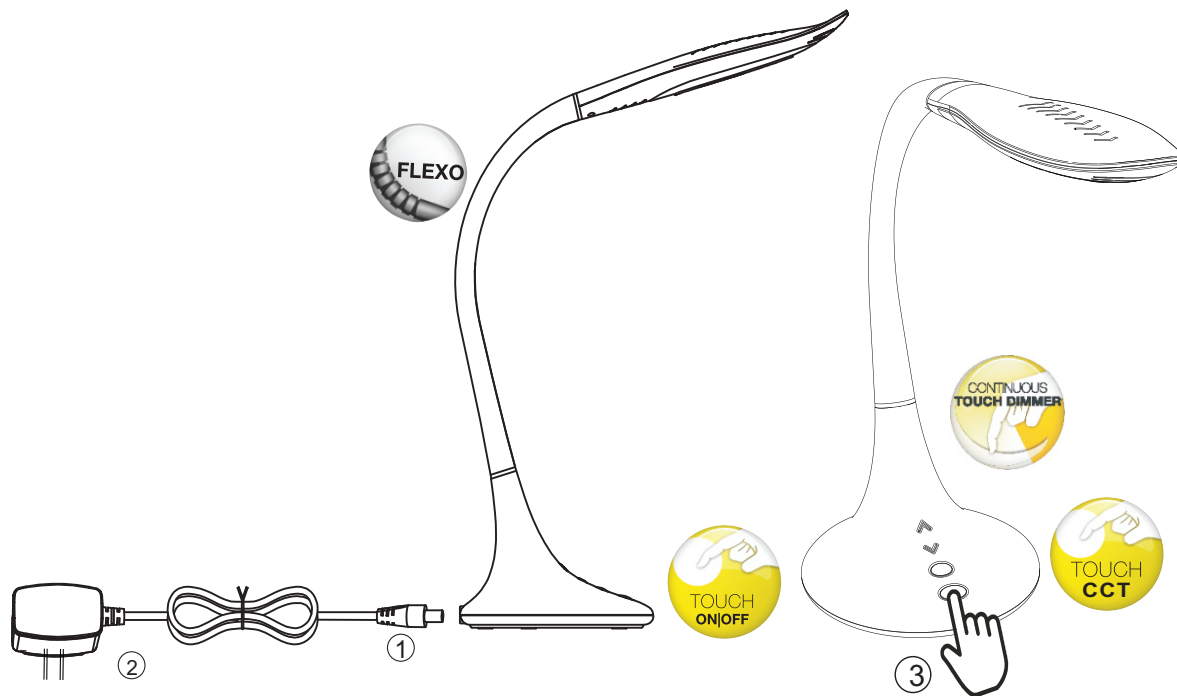

# GLOBO

LIGHTING

www.globo-lighting.com

58271

ON/OFF

**DE****Lichtquelle:**

Die Lichtquelle ist nicht tauschbar, weil sie konstruktionsbedingt fest mit dem umgebenden Produkt verbunden ist.

Dieses Produkt enthält eine Lichtquelle der Energieeffizienzklasse G.