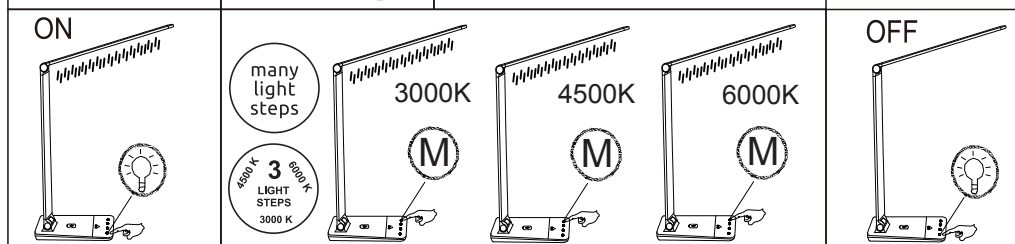

GLOBO

LIGHTING

www.globo-lighting.com

58425B
58425S
58425W

Frequency Bandwidth	Maximal radiation transmitting power
110K-205KHZ	33.58dBuV/m

GLOBO Handels GmbH
Gewerbestr. 3
A-9184 Sankt Peter
Austria