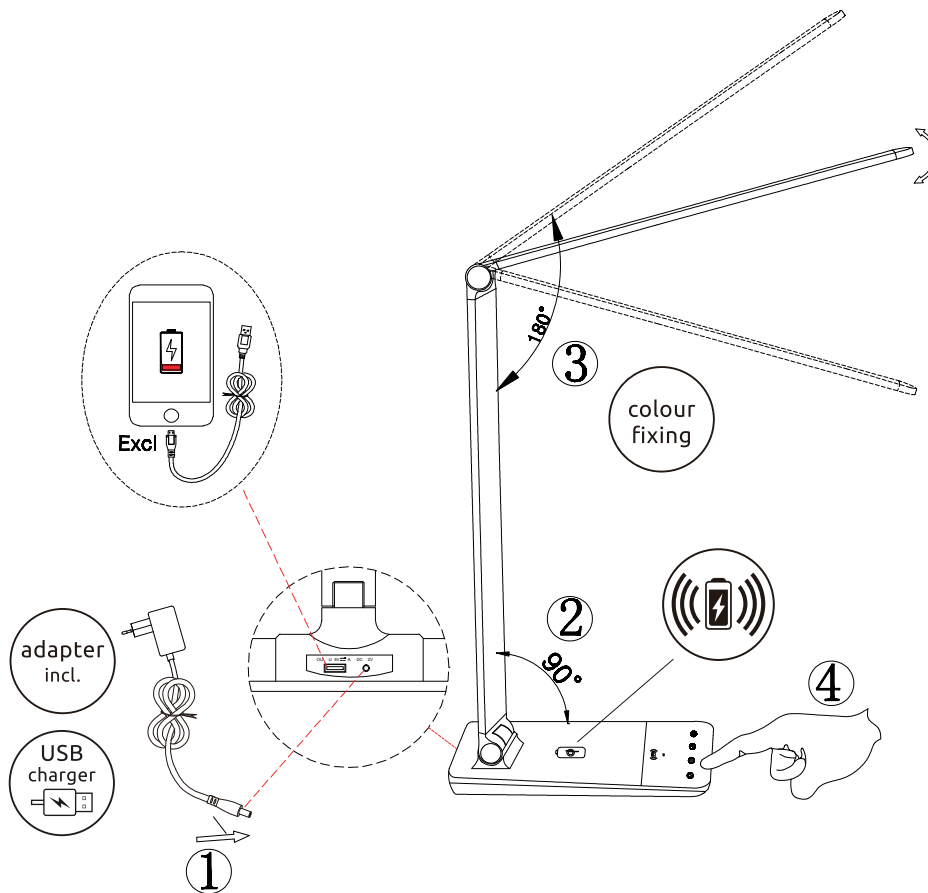

GLOBO

LIGHTING

www.globo-lighting.com

58425B
58425S
58425W

Frequency Bandwidth	Maximal radiation transmitting power
110K-205KHZ	33.58dBuV/m

GLOBO Handels GmbH
Gewerbestr. 3
A-9184 Sankt Peter
Austria