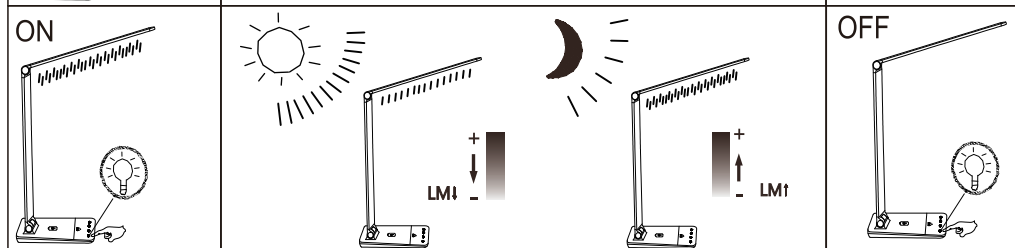

GLOBO

LIGHTING

www.globo-lighting.com

58425B
58425S
58425W

Frequency Bandwidth	Maximal radiation transmitting power
110K-205KHZ	33.58dBuV/m

GLOBO Handels GmbH
Gewerbestr. 3
A-9184 Sankt Peter
Austria