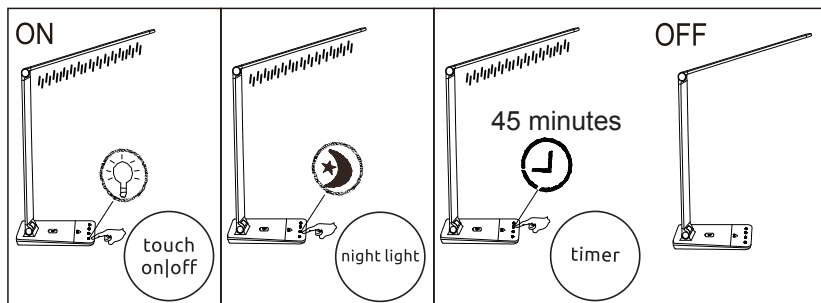

GLOBO

LIGHTING

www.globo-lighting.com

58425B
58425S
58425W

Frequency Bandwidth	Maximal radiation transmitting power
110K-205KHZ	33.58dBuV/m

GLOBO Handels GmbH
Gewerbestr. 3
A-9184 Sankt Peter
Austria