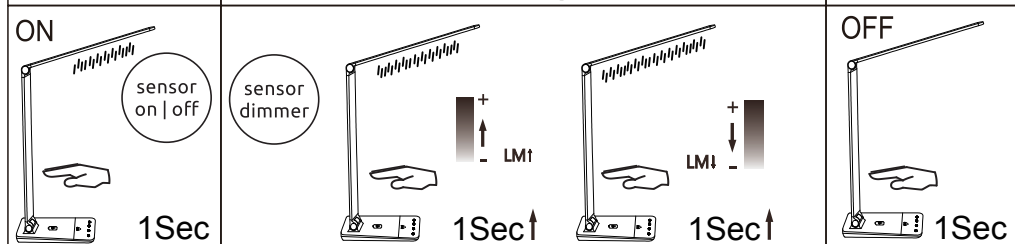

GLOBO

LIGHTING

www.globo-lighting.com

58425B
58425S
58425W

Frequency Bandwidth	Maximal radiation transmitting power
110K-205KHZ	33.58dBuV/m

GLOBO Handels GmbH
Gewerbestr. 3
A-9184 Sankt Peter
Austria