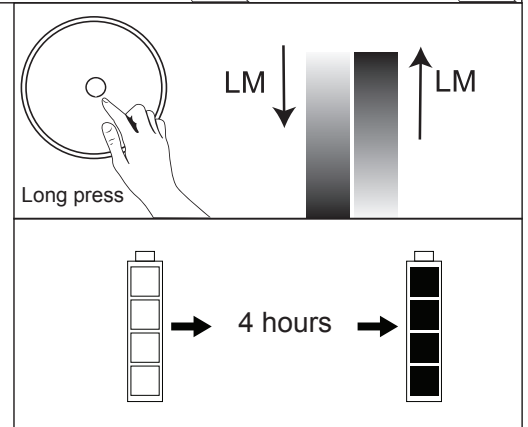

GLOBO

LIGHTING

www.globo-lighting.com

58434B
58434W

1 x MAX 4W LED DC 5V
2x 3.7V 1800mAh Li-ion incl.

Anleitung zum Auswechseln der LEDs/Instruction how to change the LEDs

GLOBO Handels GmbH
Gewerbestr. 3
A-9184 Sankt Peter
AUSTRIA

Lichtquelle/Light source:

DEU:

Lichtquelle: Dieses Produkt enthält eine Lichtquelle der Energieeffizienzklasse <G>.

Die LED - Lichtquelle kann nur durch einen Fachmann ausgetauscht werden.

GBR:

Light source: This product contains a light source of energy efficiency class <G>.