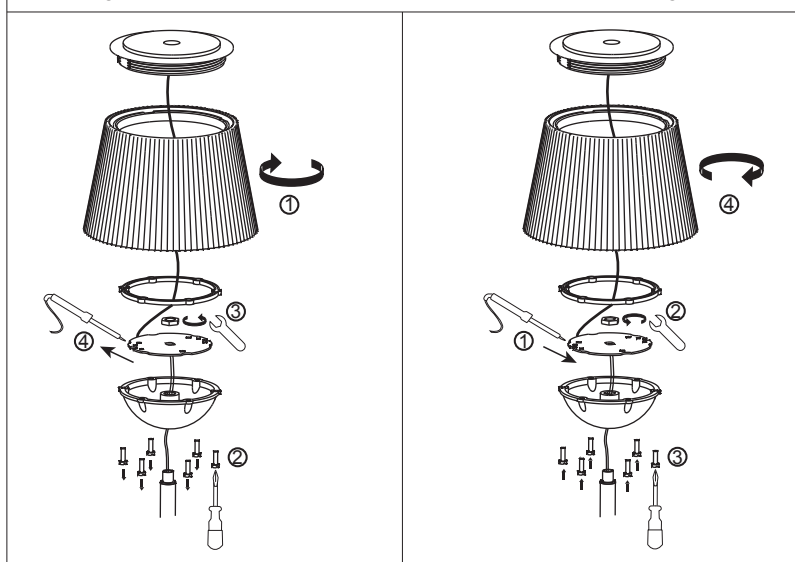

GLOBO

LIGHTING

www.globo-lighting.com

58434B
58434W

1 x MAX 4W LED DC 5V
2x 3.7V 1800mAh Li-ion incl.

Anleitung zum Auswechseln der LEDs/Instruction how to change the LEDs

GLOBO Handels GmbH
Gewerbestr. 3
A-9184 Sankt Peter
AUSTRIA