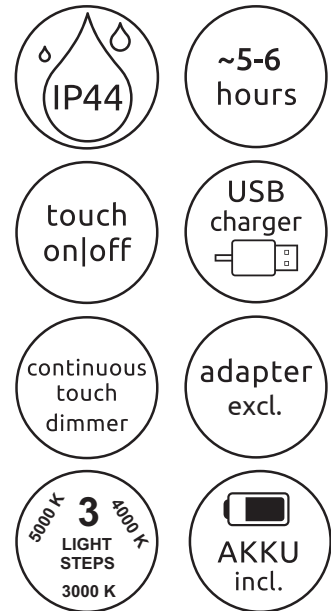

GLOBO

LIGHTING

www.globo-lighting.com

58434B
58434W

1 x MAX 4W LED DC 5V
2x 3.7V 1800mAh Li-ion incl.

Anleitung zum Auswechseln der LEDs/Instruction how to change the LEDs

GLOBO Handels GmbH
Gewerbestr. 3
A-9184 Sankt Peter
AUSTRIA

Lichtquelle/Light source:

DEU:

Lichtquelle: Dieses Produkt enthält eine Lichtquelle der Energieeffizienzklasse <G>.

Die LED - Lichtquelle kann nur durch einen Fachmann ausgetauscht werden.

GBR:

Light source: This product contains a light source of energy efficiency class <G>.