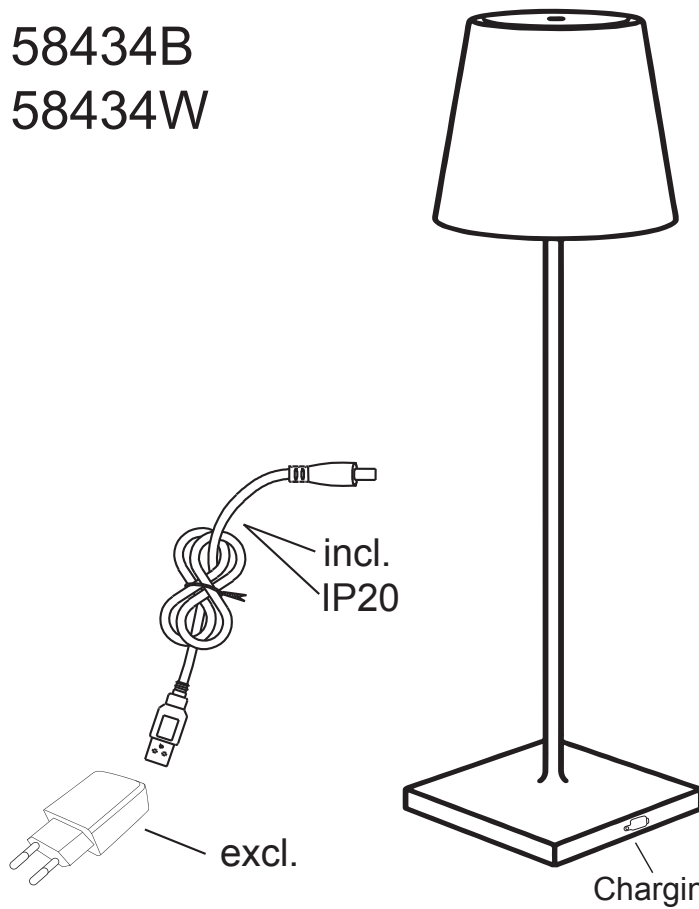

GLOBO

LIGHTING

www.globo-lighting.com

58434B
58434W

1 x MAX 4W LED DC 5V
2x 3.7V 1800mAh Li-ion incl.

Anleitung zum Auswechseln der LEDs/Instruction how to change the LEDs

GLOBO Handels GmbH
Gewerbestr. 3
A-9184 Sankt Peter
AUSTRIA