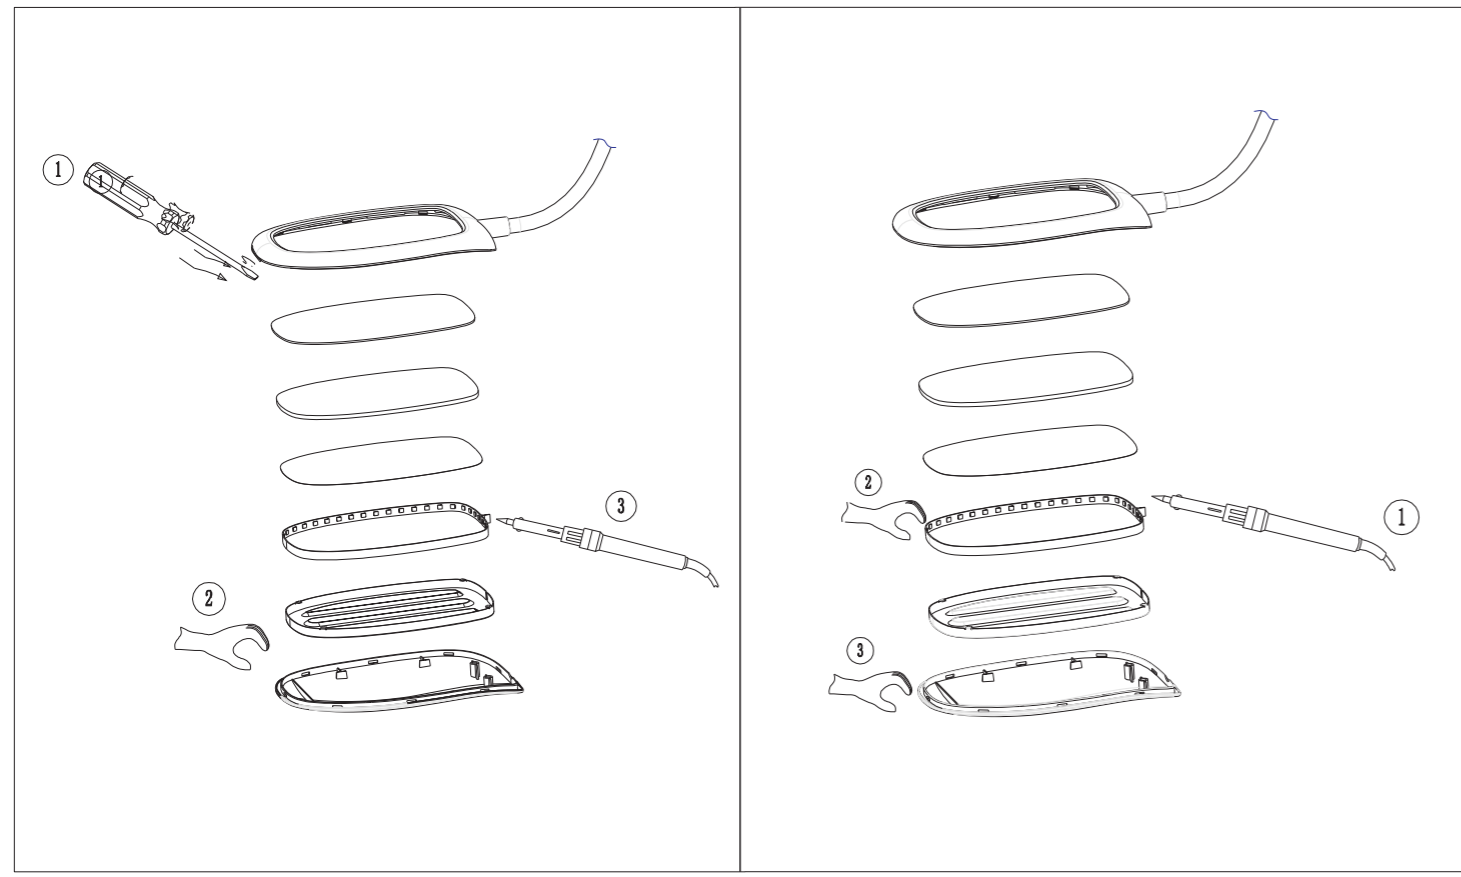

Lichtquelle/Light source:

DEU:
Lichtquelle:

Dieses Produkt enthält eine Lichtquelle der Energieeffizienzklasse <G>.

Die LED - Lichtquelle kann nur durch einen Fachmann ausgetauscht werden.

Das Betriebsgerät kann durch den Endkunden ausgetauscht werden.