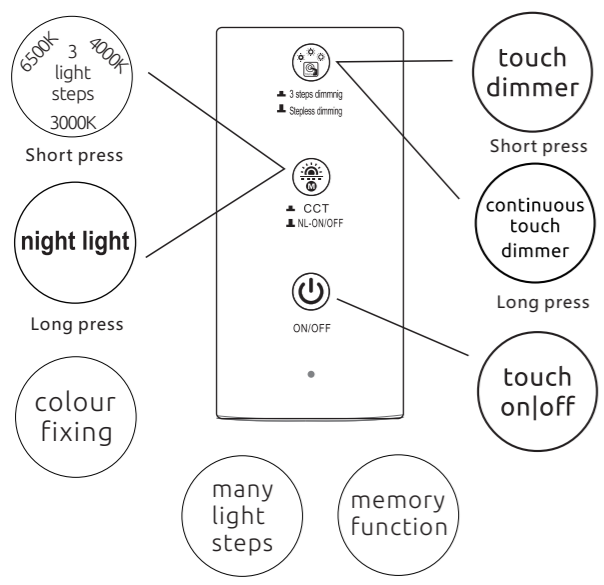

1x 9W LED DC12V
220-240V ~ 50/60Hz

GLOBO Handels GmbH Gewerbestrasse 3, A-9148 Sankt Peter AUSTRIA
www.globo-lighting.com | office@globo-lighting.com