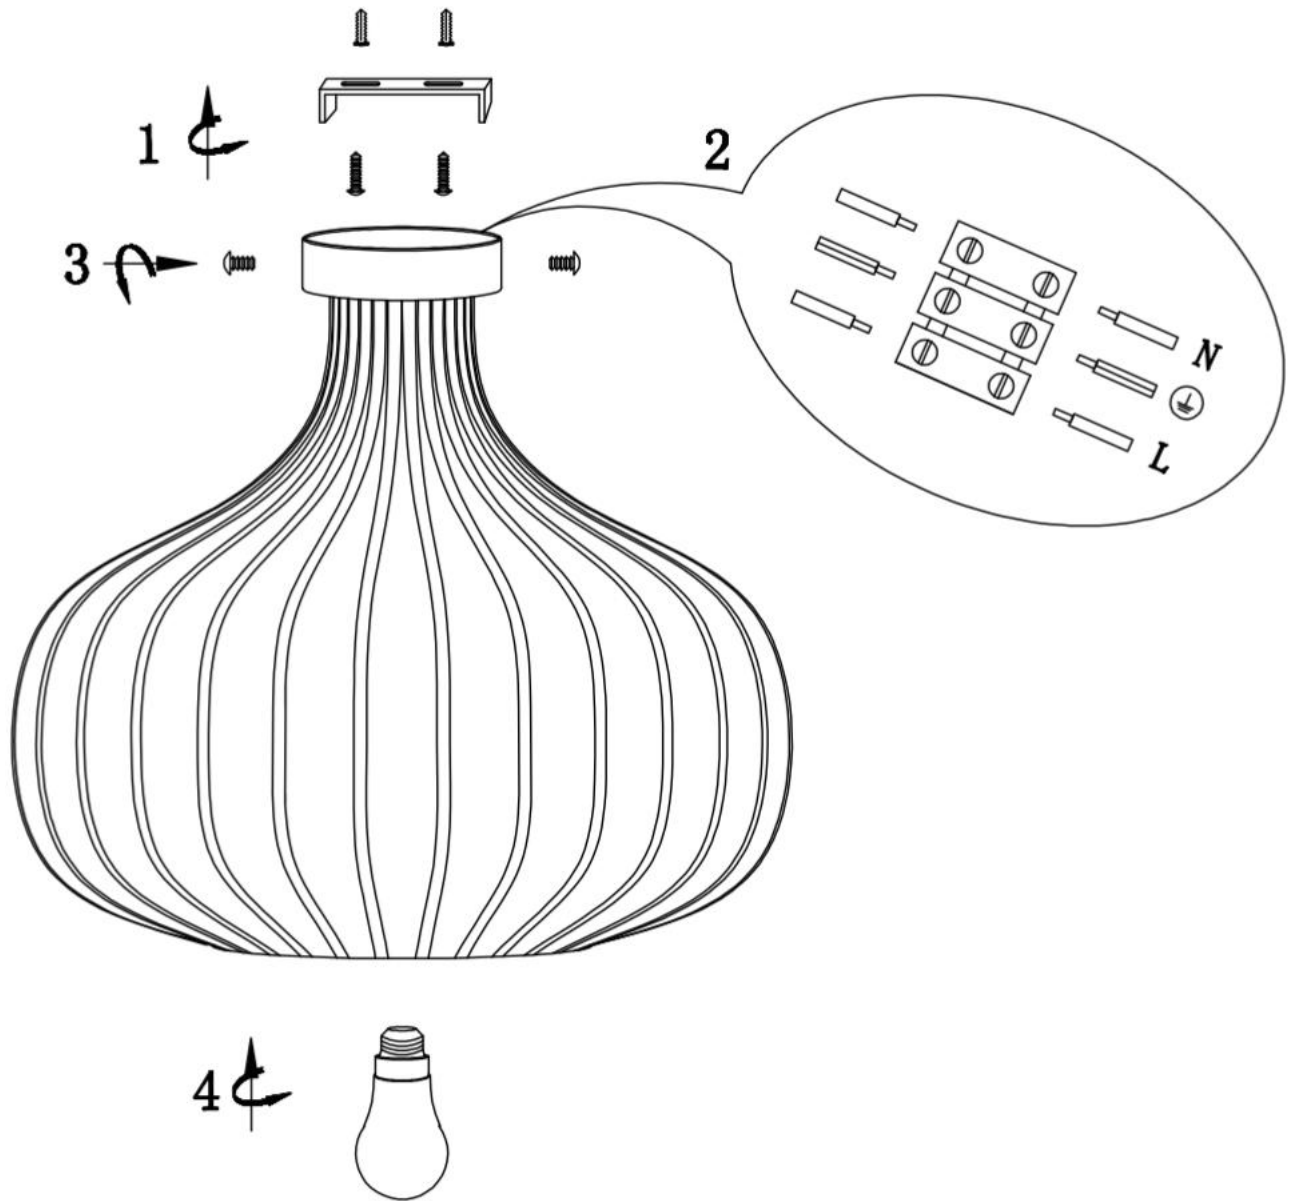

NOWA

63370111X

1x MAX 40W E27

230V~ 50Hz

GLOBO Handels GmbH
Gewerbestr. 3
A-9184 Sankt Peter, Austria
office@globo-lighting.com
www.globo-lighting.com