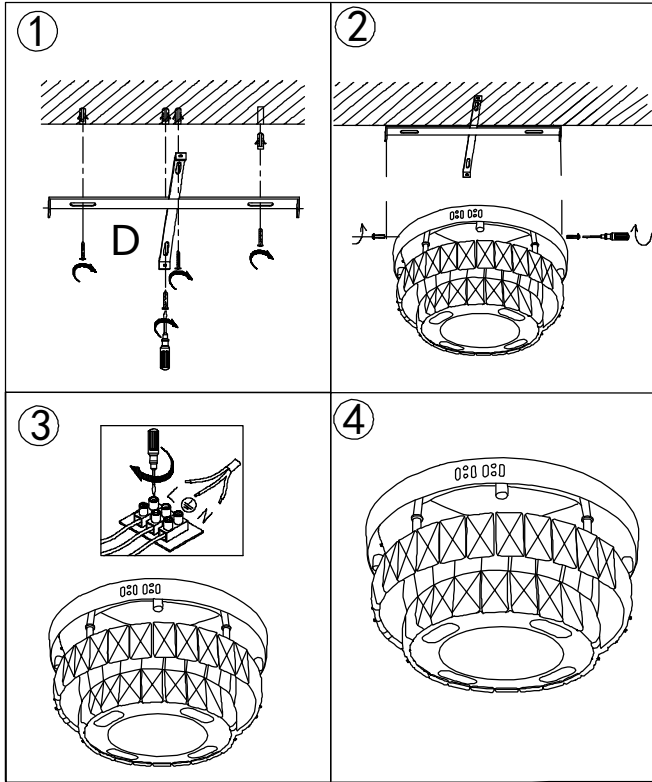

GLOBO

LIGHTING

67037-18AD

B

spare parts		
code	part	
A		x 4PCS
B		x 4PCS
C		x 4PCS
D		x 1PCS

GLOBO Handels GmbH
 Gewerbestrasse 3
 9184 Sankt Peter
 AUSTRIA
www.globo-lighting.com