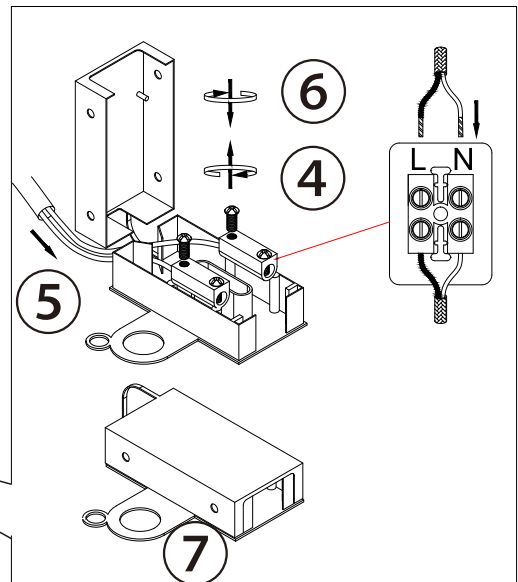

GLOBO

LIGHTING

www.globo-lighting.com

67097-30W

B

GLOBO Handels GmbH
Gewerbestr. 3
A-9184 Sankt Peter