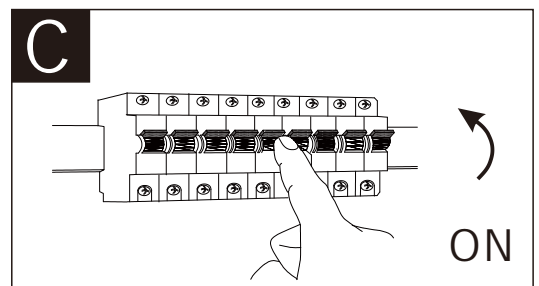

GLOBO

LIGHTING

www.globo-lighting.com

67097-30W

B

GLOBO Handels GmbH
Gewerbestr. 3
A-9184 Sankt Peter