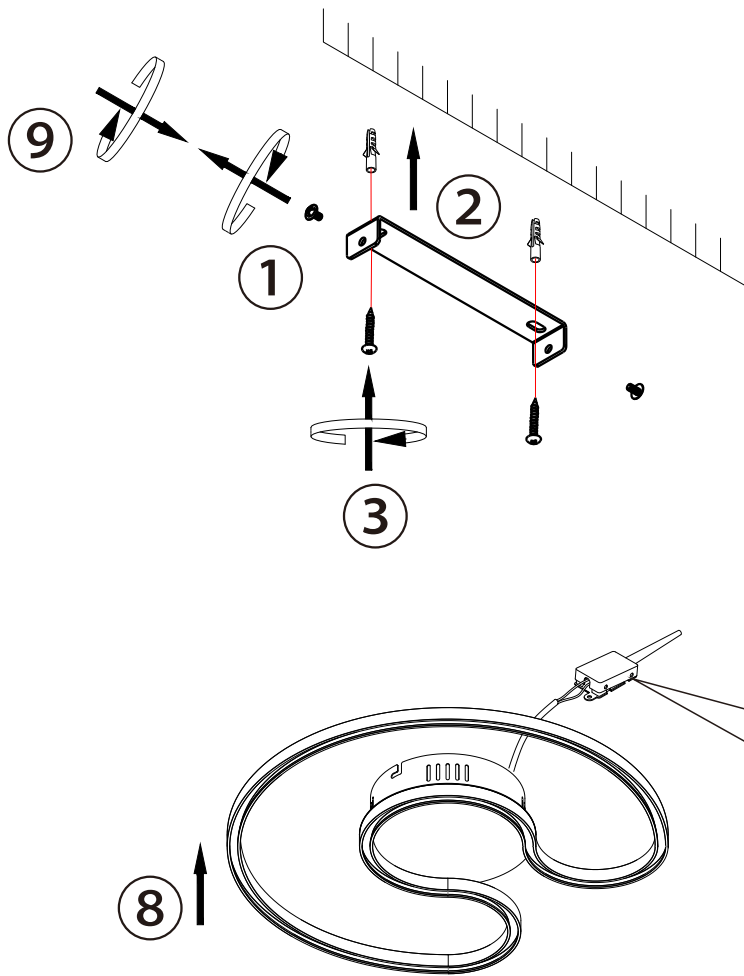

GLOBO

LIGHTING

www.globo-lighting.com

67097-30W

B

GLOBO Handels GmbH
Gewerbestr. 3
A-9184 Sankt Peter