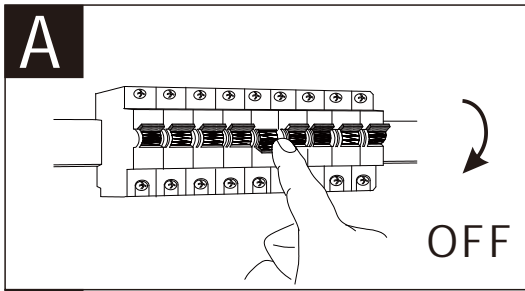

GLOBO

LIGHTING

www.globo-lighting.com

67097-30W

B

GLOBO Handels GmbH
Gewerbestr. 3
A-9184 Sankt Peter