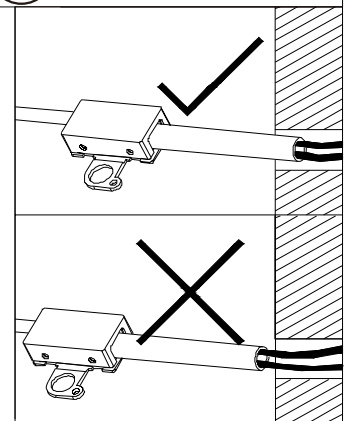

GLOBO

LIGHTING

www.globo-lighting.com

67097-30W

B

GLOBO Handels GmbH
Gewerbestr. 3
A-9184 Sankt Peter