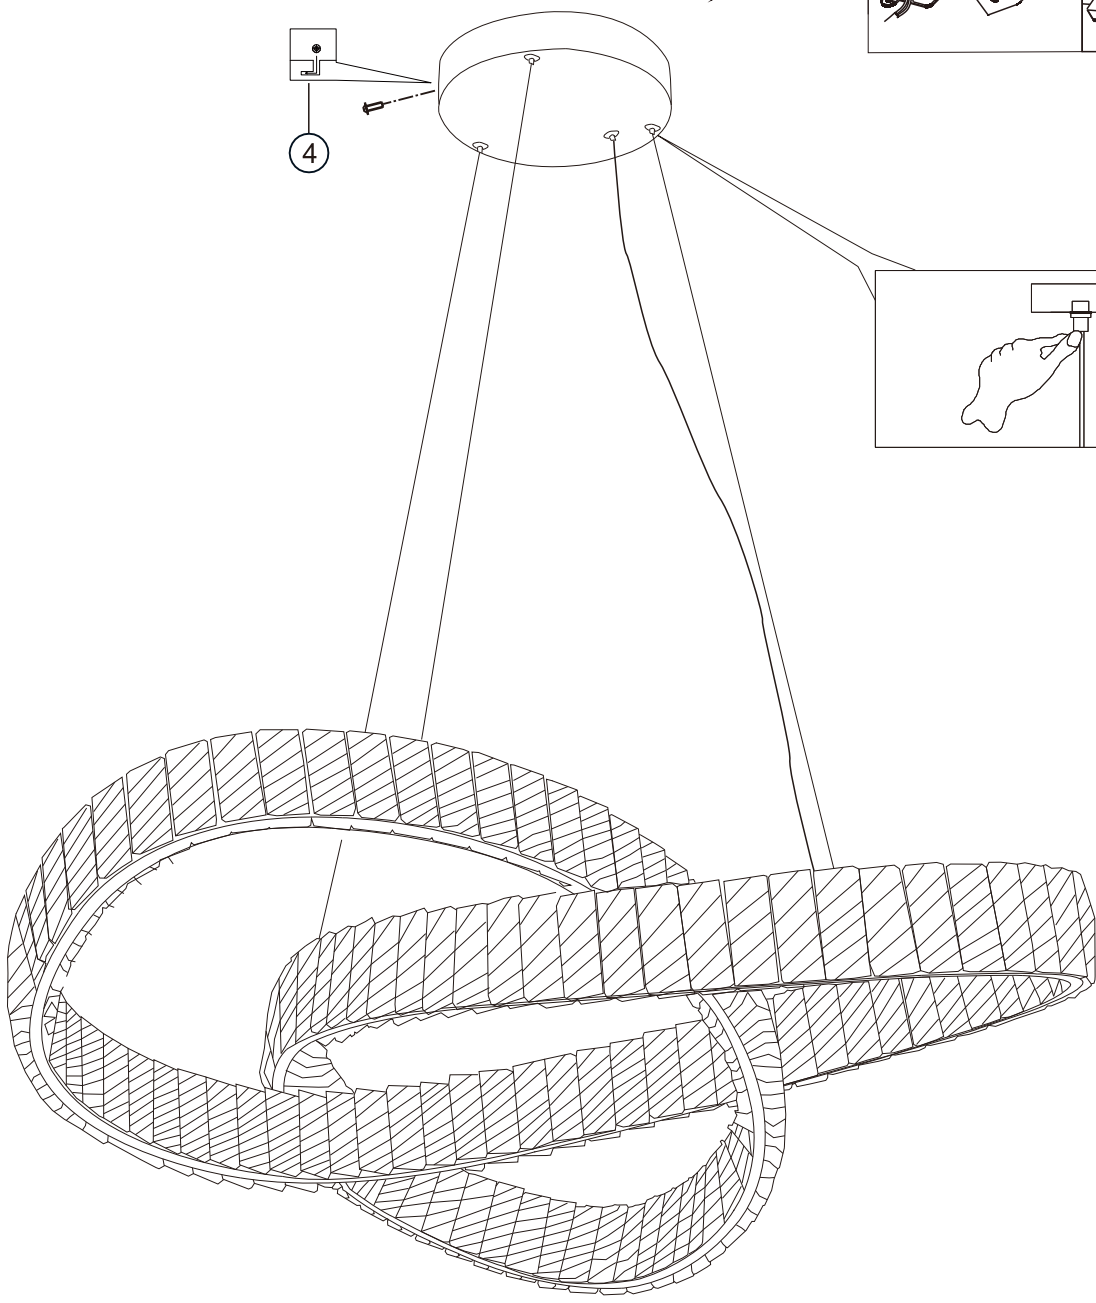

LED MAX 110W 35V  
220-240V~ 50/60Hz

**GLOBO**  
LIGHTING

**67162-110**

**B**

GLOBO Handels GmbH  
Gewerbestr. 3  
A-9184 Sankt Peter  
Austria  
www.globo-lighting.com  
office@globo-lighting.com