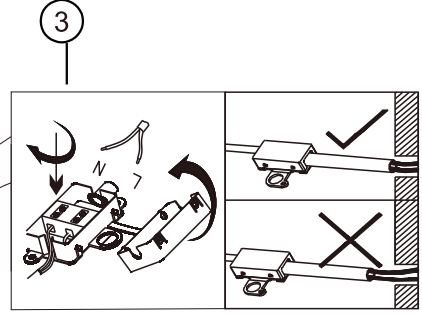

LED MAX 110W 35V  
220-240V~ 50/60Hz

**GLOBO**  
LIGHTING

**67162-110**

**B**

GLOBO Handels GmbH  
Gewerbestr. 3  
A-9184 Sankt Peter  
Austria  
www.globo-lighting.com  
office@globo-lighting.com