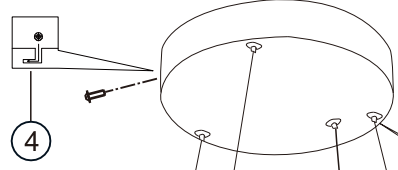

LED MAX 110W 35V  
220-240V~ 50/60Hz

**GLOBO**  
LIGHTING

**67162-110**

**B**

GLOBO Handels GmbH  
Gewerbestr. 3  
A-9184 Sankt Peter  
Austria  
www.globo-lighting.com  
office@globo-lighting.com