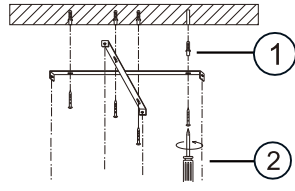

LED MAX 110W 35V  
220-240V~ 50/60Hz

**GLOBO**  
LIGHTING

**67162-110**

**B**

GLOBO Handels GmbH  
Gewerbestr. 3  
A-9184 Sankt Peter  
Austria  
www.globo-lighting.com  
office@globo-lighting.com