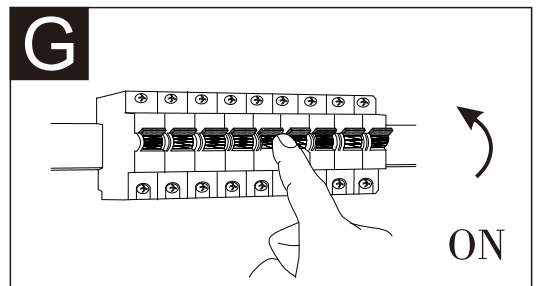

# GLOBO

LIGHTING

[www.globo-lighting.com](http://www.globo-lighting.com)

67233-40N

67233-40S

**B**

GLOBO Handels GmbH  
Gewerbestr. 3  
A-9184 Sankt Peter  
AUSTRIA