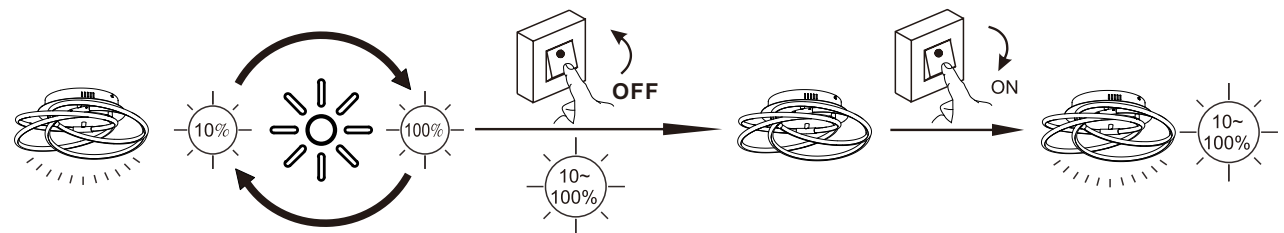

# GLOBO

LIGHTING  
[www.globo-lighting.com](http://www.globo-lighting.com)  
 67828-40

Step 1

Step 2

Step 3

GLOBO Handels GmbH  
 St.Peter 38  
 A-9184 St.Jakob/Rosental

<https://youtu.be/dhiYS8FL5M>