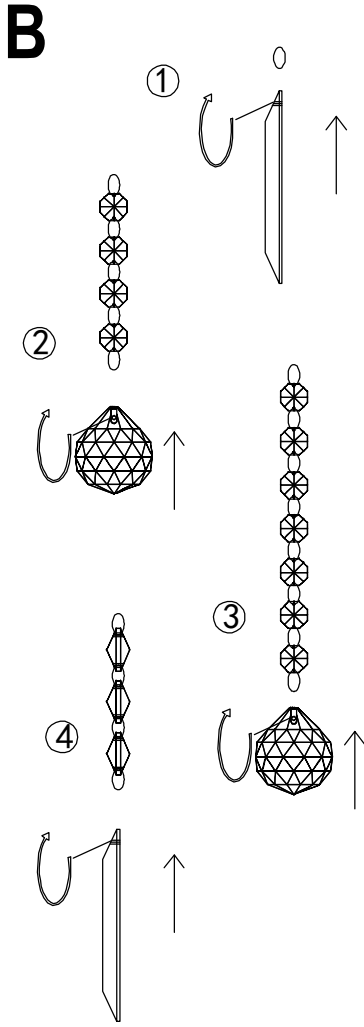

GLOBO

LIGHTING

ModAI:68594-6A

GLOBO Handels GmbH
 St. Peter 38
 A-9184 St. Jakob/Rosental
 www.globo-lighting.com