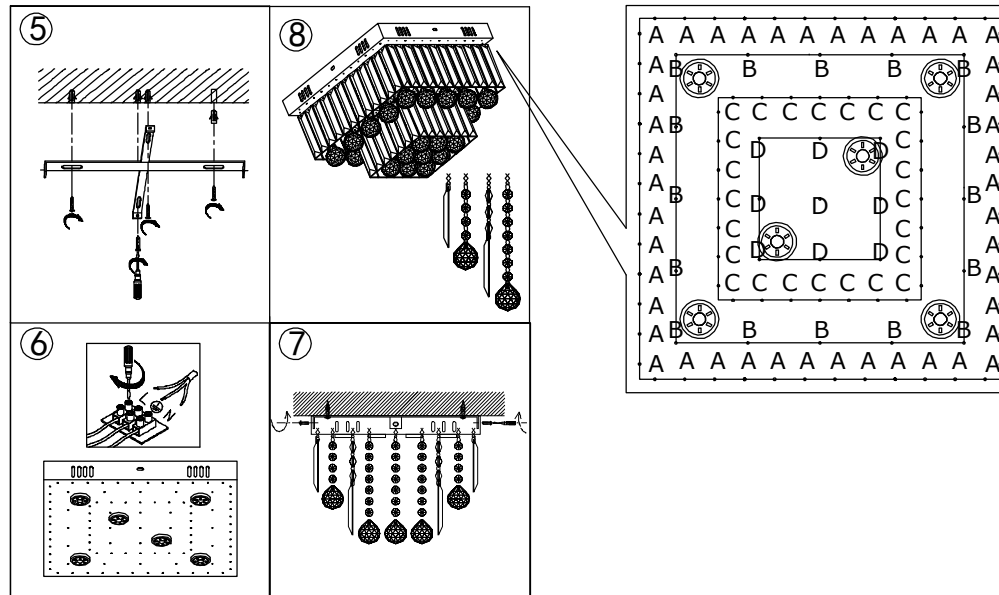

GLOBO

LIGHTING

ModAI:68594-6A

GLOBO Handels GmbH
 St. Peter 38
 A-9184 St. Jakob/Rosental
 www.globo-lighting.com