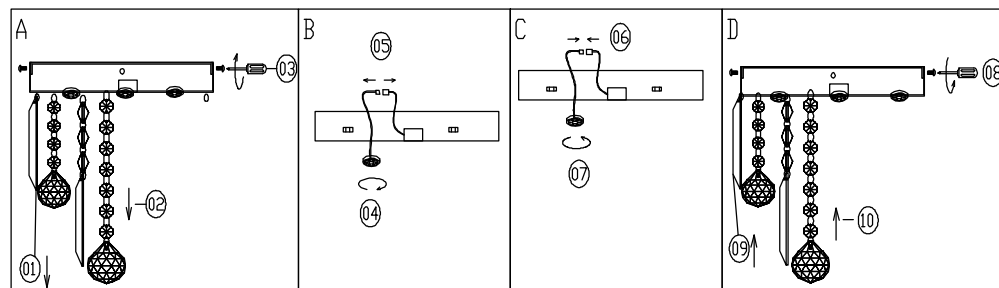

GLOBO

LIGHTING

ModAI:68594-6A

GLOBO Handels GmbH
 St. Peter 38
 A-9184 St. Jakob/Rosental
 www.globo-lighting.com