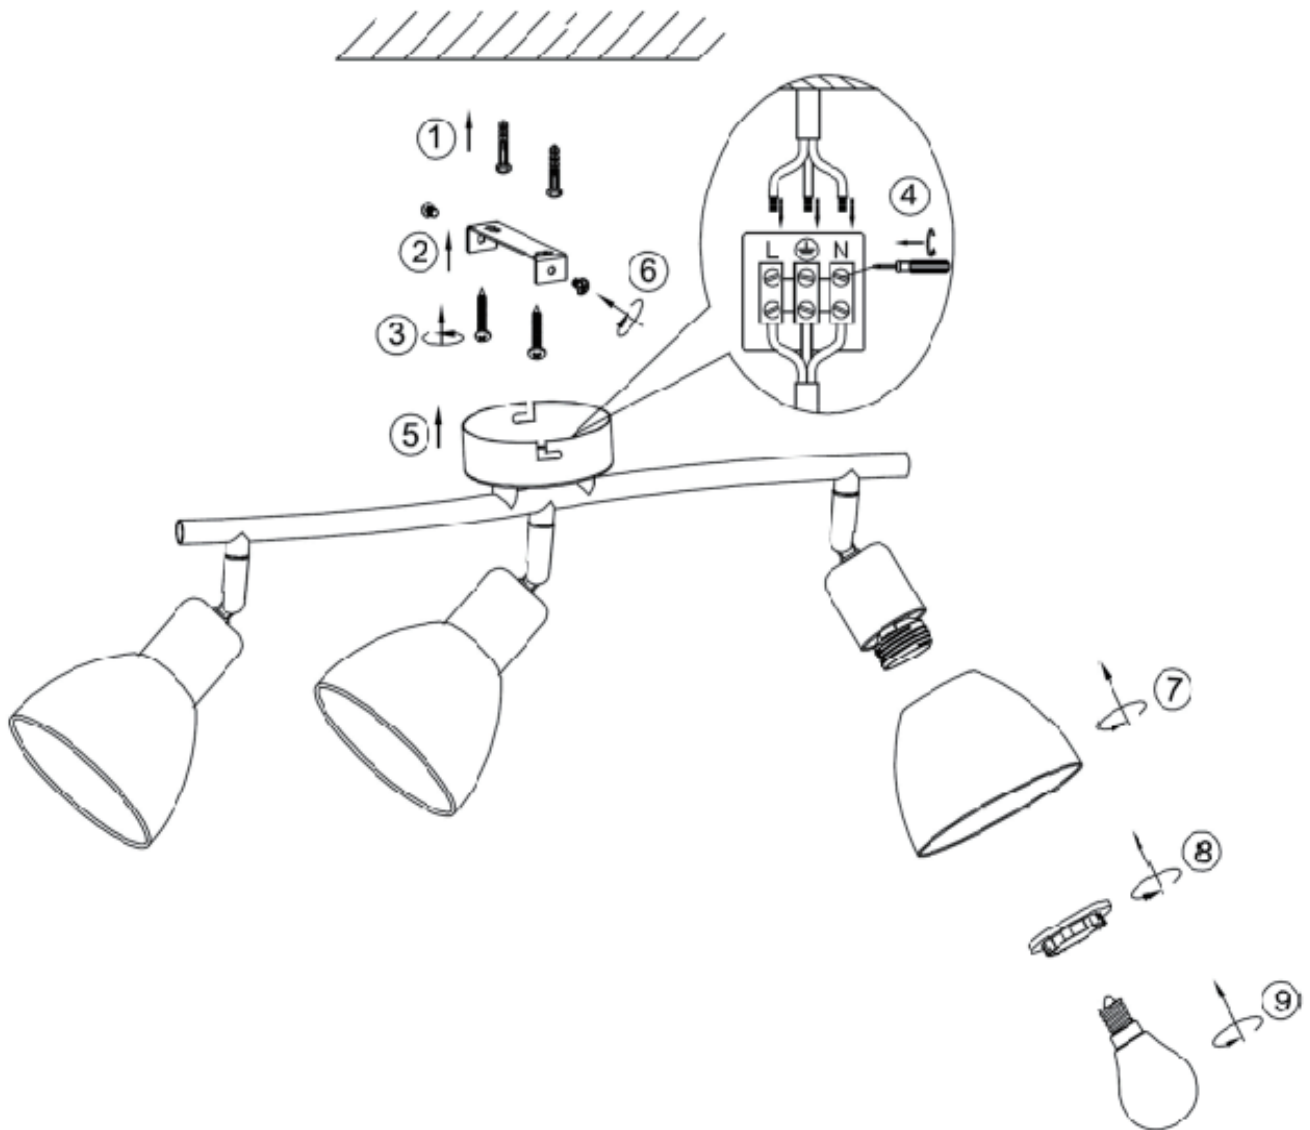

**NOWA**

818903016X  
45583818-03

incl. 3 x 5W LED E14  
230V~ 50Hz

GLOBO Handels GmbH  
Gewerbestr. 3  
A-9184 Sankt Peter, AUSTRIA  
[www.globo-lighting.com](http://www.globo-lighting.com)  
[office@globo-lighting.com](mailto:office@globo-lighting.com)