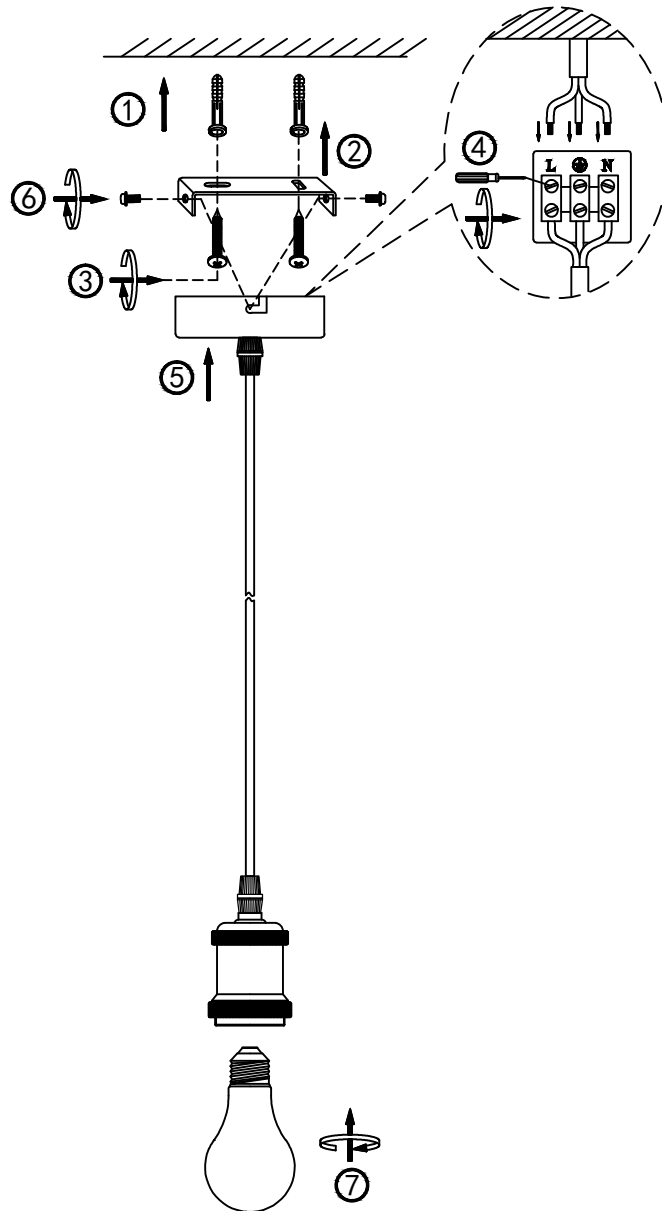

GLOBO
 LIGHTING
 www.globo-lighting.com

A30/A31/A32/A33

B

GLOBO Handels GmbH
 Gewerbestrasse 3
 A-9184 Sankt Peter